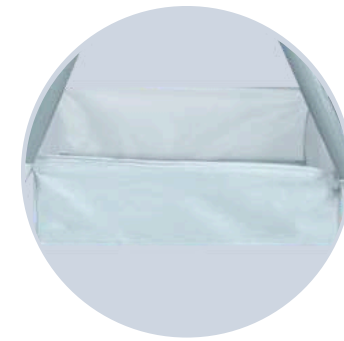

Amplia canasta
portaobjetos