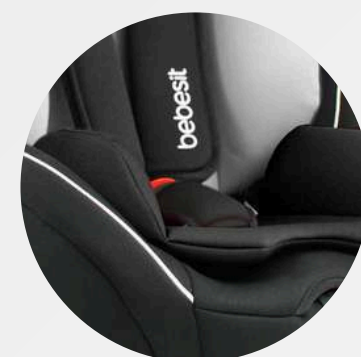

Cinturón de seguridad
de 5 puntos