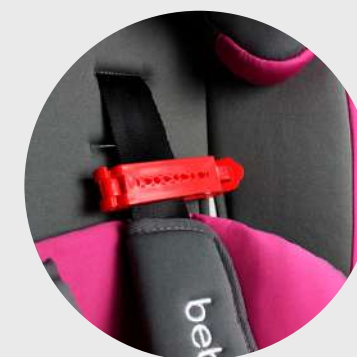

Convertible en booster

Cabecera ajustable
en alturas

Homologada con norma
europea de seguridad
ECE R44/04

1 posición
frontal

Grupos 1, 2, 3
De 9 a 36 kg

Reposabrazos

Cinturón de seguridad
de 5 puntos

Seguro para
el cinturón de
seguridad