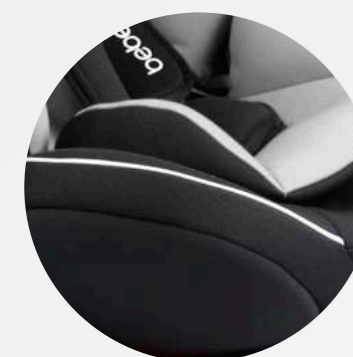

Silla para carro
Sky 360°
Ref. YC06 *premium*

Sistema de giro
360°

Grupo 0+, 1
0 a 13 Kg

Contramarcha a la
marcha del automóvil

Grupo 1, 2, 3
9 a 36 Kg

En sentido a la marcha
del automóvil

3 posiciones de reclinado
1 contra marcha

Cabecera ajustable
en alturas

Homologada con norma
europea de seguridad
ECE R44/04

Sistema de
seguridad Isofix

Sistema de
seguridad Top tether

Protección
de impacto lateral

Cinturón de seguridad
de 5 puntos

Extra
acolchado

62 cm

40 cm

46 cm

Características técnicas

1. Sistema de anclaje por isofix, Top tether o cinturón de seguridad
2. Gira 360 grados
3. Protección de impacto lateral
4. 3 posiciones frontales y 1 contramarcha
5. Cinturón de seguridad de 5 puntos
6. Hombros con extra protección
7. Cabecera ajustable en altura
8. Extra acolchado

peso:
9 KG

Medidas artículo en caja
Alto: 70 cm
Ancho: 49 cm
Profundidad: 77 cm

Peso máximo que soporta
36 KG