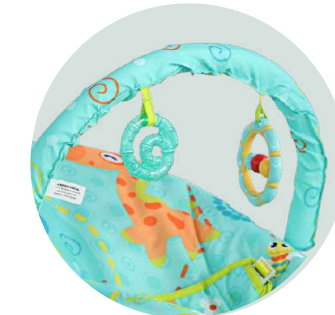

Juguetero desmontable