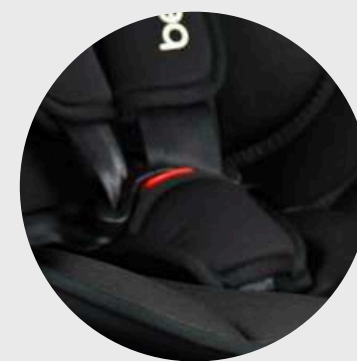

En sentido a la marcha
del automóvil

Convertible en booster

Cinturón ajustable en
alturas

Homologada con norma
europea de seguridad
ECE R44/04

Sistema de
seguridad Isofix

Grupos 1, 2, 3
De 9 a 36 kg

Reposabrazos