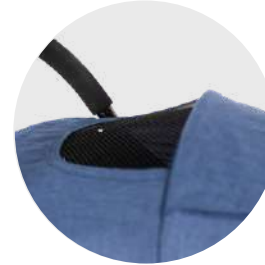

Bolsillo trasero para padres

Incluye portavasos

Capota con visor

Cinturón de seguridad de 5 puntos

103 cm

80 cm

46 cm

Diseños disponibles: