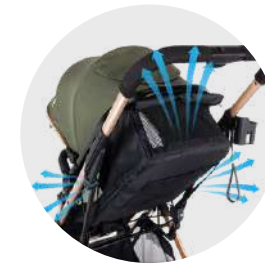

Coche 4 ruedas

Gold LX

Ref. QB321

1 Coche, 2 Usos

1. Coche
2. Moisés

100 cm

70 cm

62 cm

Diseños disponibles:

Peso máximo que soporta
18 KG

Medidas artículo en caja
Alto: 59,5 cm / Ancho: 30 cm / Profundidad: 46,5 cm

Peso
7,38 KG

Características técnicas

1. Estructura dorada robusta
2. Asiento 2 en 1 reversible
3. Amplia canastilla portaobjetos
4. Barra frontal removible
5. Canopy extensible con visor
6. Cobertor de pies incluido
7. Sistema rueda libre
8. Reposapiés ajustable
9. Mango ergonómico