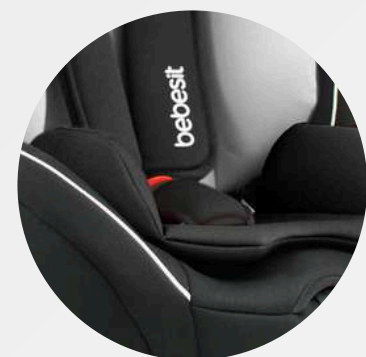

Homologada con norma
europea de seguridad
ECE R44/04

Sistema de
seguridad Isofix

Sistema de
seguridad Top tether

Protección
de impacto lateral

Cinturón de seguridad
de 5 puntos

Extra
acolchado

61 cm

50 cm