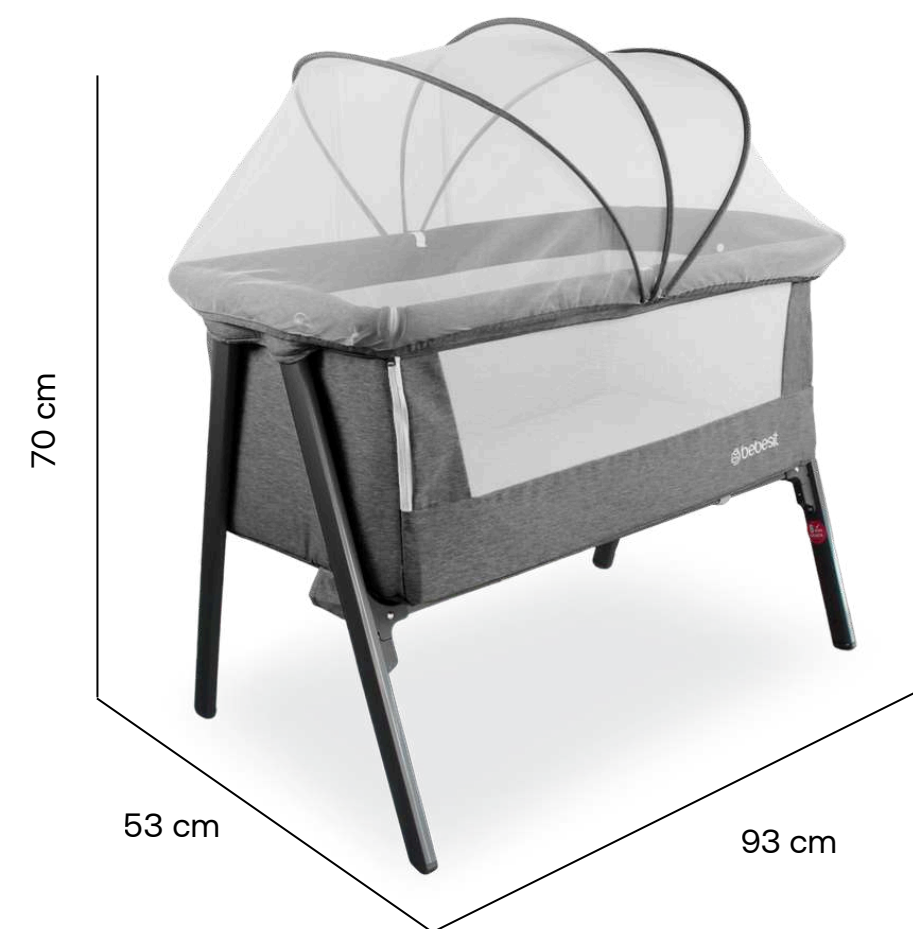

Diseños disponibles: