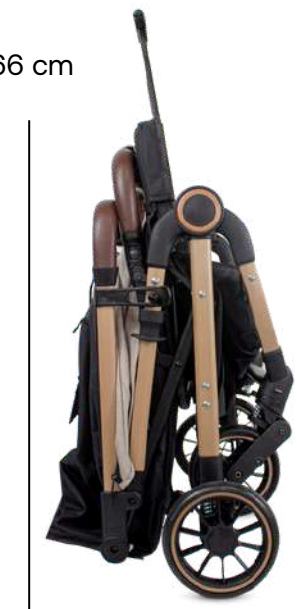

Porabebé se ancla al vehículo con cinturón de seguridad de 3 puntas

Diseños disponibles:

Manillar en ecocuero

Suspensión en las ruedas delanteras

Incluye portavasos

Cinturón de seguridad de 5 puntos

Barra de viaje

Capota con panel extra en malla de ventilación

Asiento reclinable

Portabebé

Plegado práctico y compacto a una mano

66 cm

23 cm

 **Peso máximo que soporta**
25 KG

 **Medidas artículo en caja**
Alto: 65 cm / Ancho: 44 cm / Profundidad: 47 cm

 **Peso**
10 KG

Travel system
Sienna

Ref. 5282

1 Coche, 3 Usos

1. Coche
2. Portabebé
3. Silla para carro

Cumple la Norma europea de seguridad ECE R44/04.

Silla para auto y portabebé reversible y desmontable de 0 a 9 Kg

Diseños disponibles:

Asiento reclinable

Asiento portabebé

Plegado compacto

Características técnicas

1. Estructura en acero inoxidable
2. Ruedas en goma EVA
3. Bandeja superior con portavasos y compartimento para padres
4. Bandeja frontal con portavasos
5. Canopy expansible con visor
6. Plegado a una mano
7. Doble acolchado interior
8. 3 posiciones de reclinado