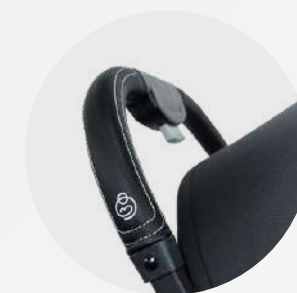

Manillar en ecocuero