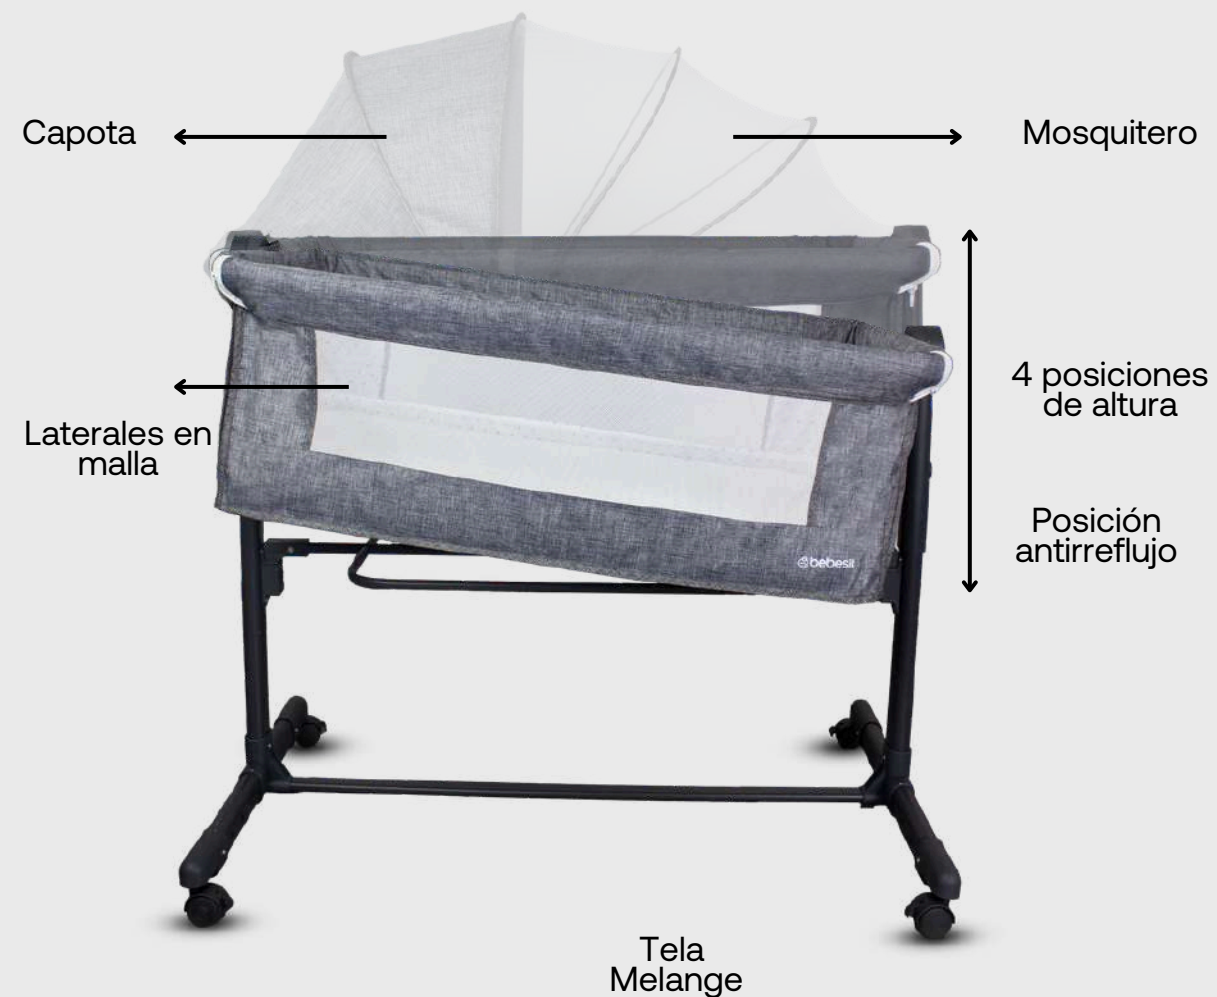

Características técnicas

1. Mosquitero
2. Bolsillo lateral
3. Con ruedas y frenos
4. Con bolso de transporte
5. Cuna tipo pack and play
6. Fácil de ensamblar

peso:
8 KG

Medidas artículo en caja
Alto: 78 cm
Ancho: 23 cm
Profundidad: 23 cm

Peso máximo que soporta
18 KG

Medidas artículo plegado
Alto: 88 cm
Ancho: 43 cm
Profundidad: 48 cm

Colecho Side by side

Ref. JCB208

Incluye bolso de transporte

Diseños disponibles:

Características técnicas

1. Capota y mosquitero removible
2. Cuna tipo colecho
3. Posición antirreflujo
4. Correas de seguridad
5. Altura ajustable a 4 posiciones
6. Colchoneta de 4 cm de grosor
7. Fácil de ensamblar
8. Con ruedas y frenos

peso:
10,4 KG

Medidas artículo en caja
Alto: 94 cm
Ancho: 53 cm
Profundidad: 15 cm

Peso máximo que soporta
12 KG

Colecho

Baby sleep

Ref. 7K005

Cuna tipo colecho

Incluye bolso de transporte