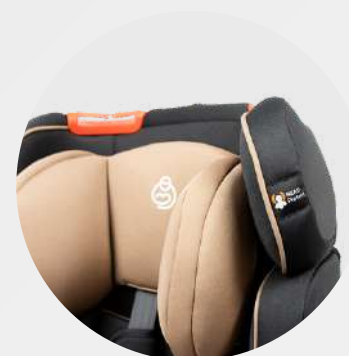

Protección
de impacto lateral