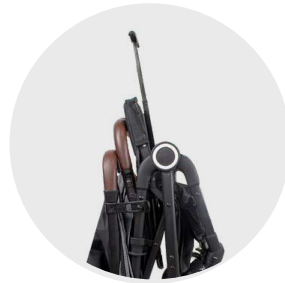

Capota con panel extra en malla de ventilación

Barra de viaje

Manillar en ecocuero

Suspensión en las ruedas delanteras

Capota plegable

Espaldar reclinable hasta 170°

Reposapiés ajustable

Plegado práctico y compacto a una mano