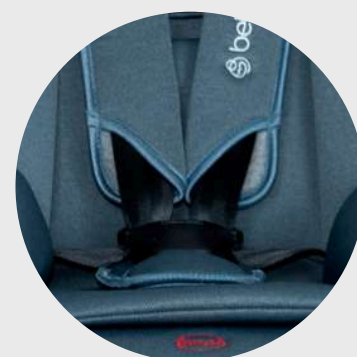

Cinturón de seguridad
de 5 puntos