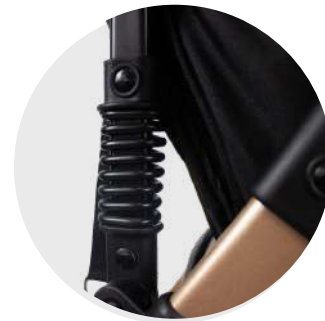

Estructura con suspensión