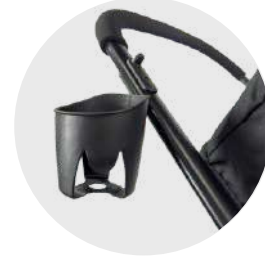

Coche 4 ruedas

Alfa

Ref. SL405A

1 Coche, 2 Usos

1. Coche
2. Moisés

Canopy expansible con visor

Cobertor de pies

Capota con protección UV FPS 50+

Cinturón de seguridad de 5 puntos

Ruedas en goma eva

Portavasos

107 cm

87 cm

60 cm

Diseños disponibles:

Coche tipo moisés