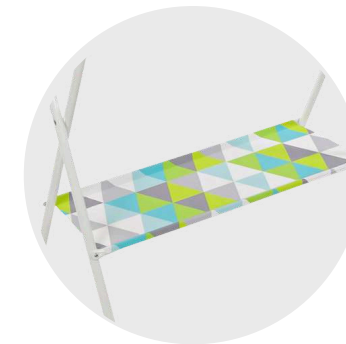

Ref. PRIN9020

Jabonera y almacenamiento latera

Cambiador acolchado diseño italiano

Manguera de desagüe

Portaobjetos inferior

Cómoda bañera

Diseños disponibles:

Características técnicas