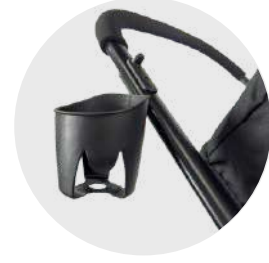

Cinturón de seguridad de 5 puntos

Ruedas en goma eva

Portavasos

107 cm

87 cm

60 cm

Diseños disponibles:

Coche tipo moisés