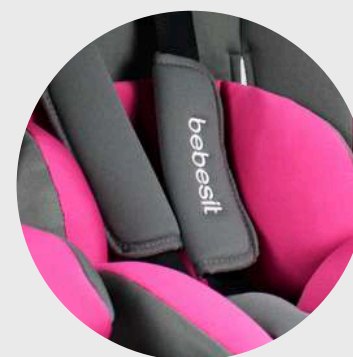

Convertible en booster

Cabecera ajustable
en alturas

Homologada con norma
europea de seguridad
ECE R44/04

1 posición
frontal

Grupos 1, 2, 3
De 9 a 36 kg

Reposabrazos

Cinturón de seguridad
de 5 puntos

Seguro para
el cinturón de
seguridad