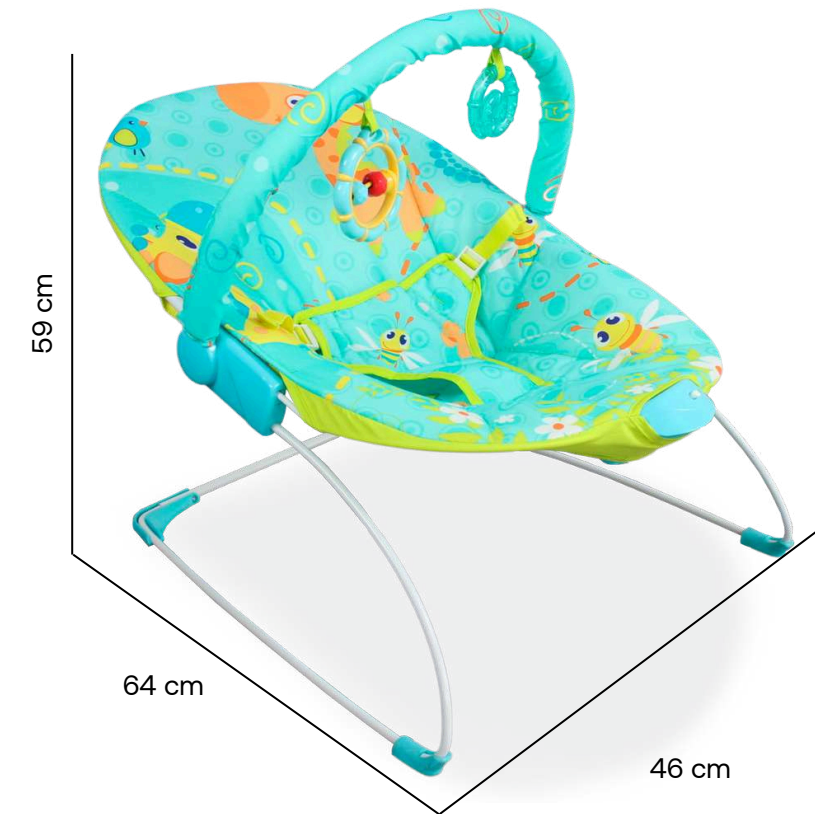

Juguetero con dos muñequitos

Cinturón de seguridad de 5 puntos

Peso:
3 KG

Peso máximo que soporta
112 KG

Medidas artículo en caja
Alto: 61 cm / Ancho: 13 cm / Profundidad: 3 cm

Mecedora

Bouncer

Ref. 8512AZ

Características técnicas

1. Módulo de vibración
2. Juguetero desmontable
3. Posición antirreflujo
4. Soportes antideslizantes
5. Cinturón de seguridad de 3 puntos
6. Tela desmontable para fácil lavado
7. Edad recomendada de 0 a 12 meses

Diseños disponibles:

Juguetero desmontable

Módulo de vibración

Peso:
2 KG

Peso máximo que soporta
11 KG

Medidas artículo en caja
Alto: 33 cm / Ancho: 52 cm / Profundidad: 8 cm

Entrenador y banquito

Smart