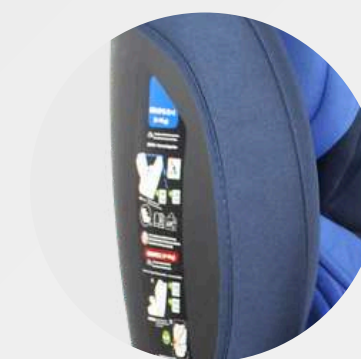

Protección
de impacto lateral