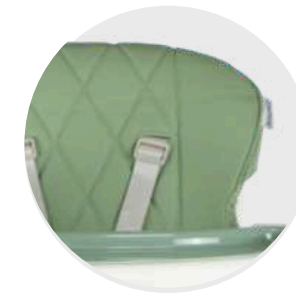

Espaldar reclinable
a 4 posiciones

Tela en PU acolchada
de fácil limpieza