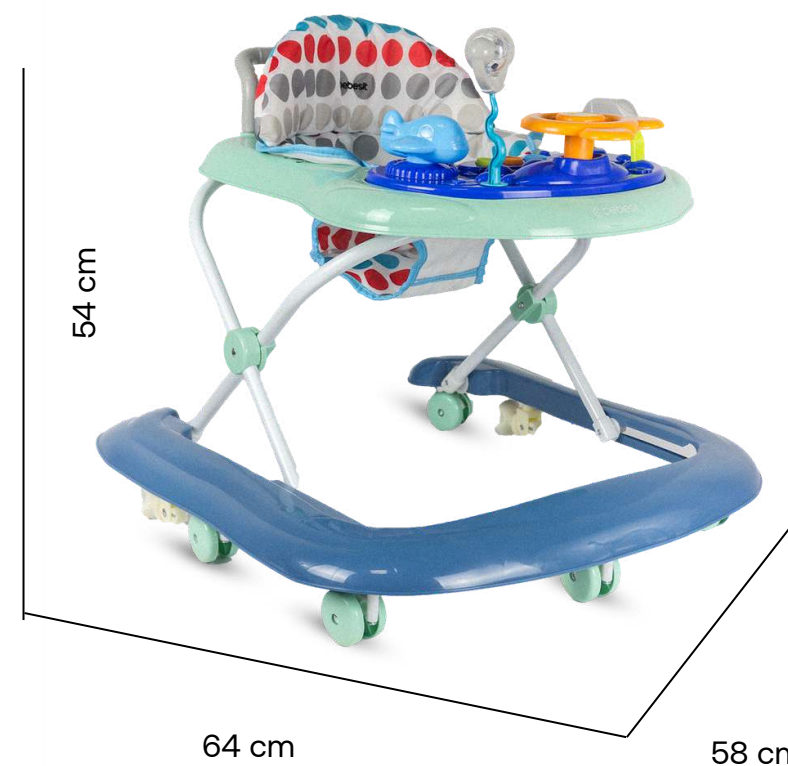

Caminador 2 en 1

Baby Walker

Ref. BC5812

Diseños disponibles: