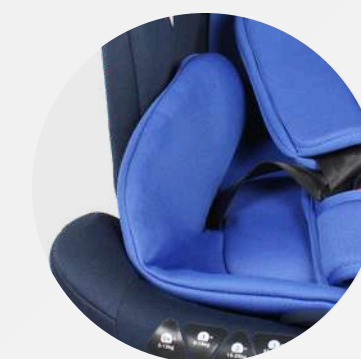

Extra
acolchado