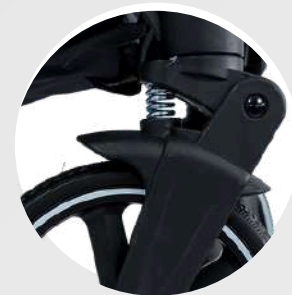

Coche compacto Pixel

Ref. J608S

Capota con panel extra en malla de ventilación

Manillar en ecocuero

Suspensión en las cuatro ruedas

Barra de viaje

Cobertor removible

Cinturón de seguridad de 5 puntos