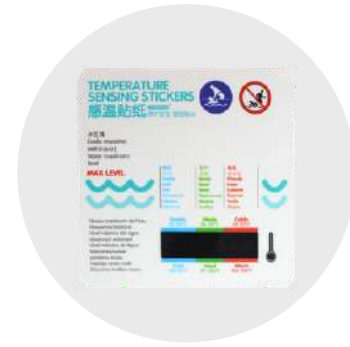

Tina para 6 meses
y 12 meses

Termómetro
tipo stiker

Sopores
antideslizantes

Plástico de alta
resistencia

Plegado compacto

Características técnicas

1. Tina para 6 meses y 12 meses
2. Tapón de desagüe
3. Fácil de transportar
4. Compacta y liviana
5. Incluye termómetro tipo sticker
6. Material resistente y fácil de limpiar