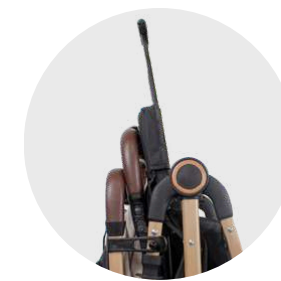

Porabebé se ancla al vehículo con cinturón de seguridad de 3 puntas

Diseños disponibles:

Manillar en ecocuero

Suspensión en las ruedas delanteras

Incluye portavasos

Cinturón de seguridad de 5 puntos

Barra de viaje