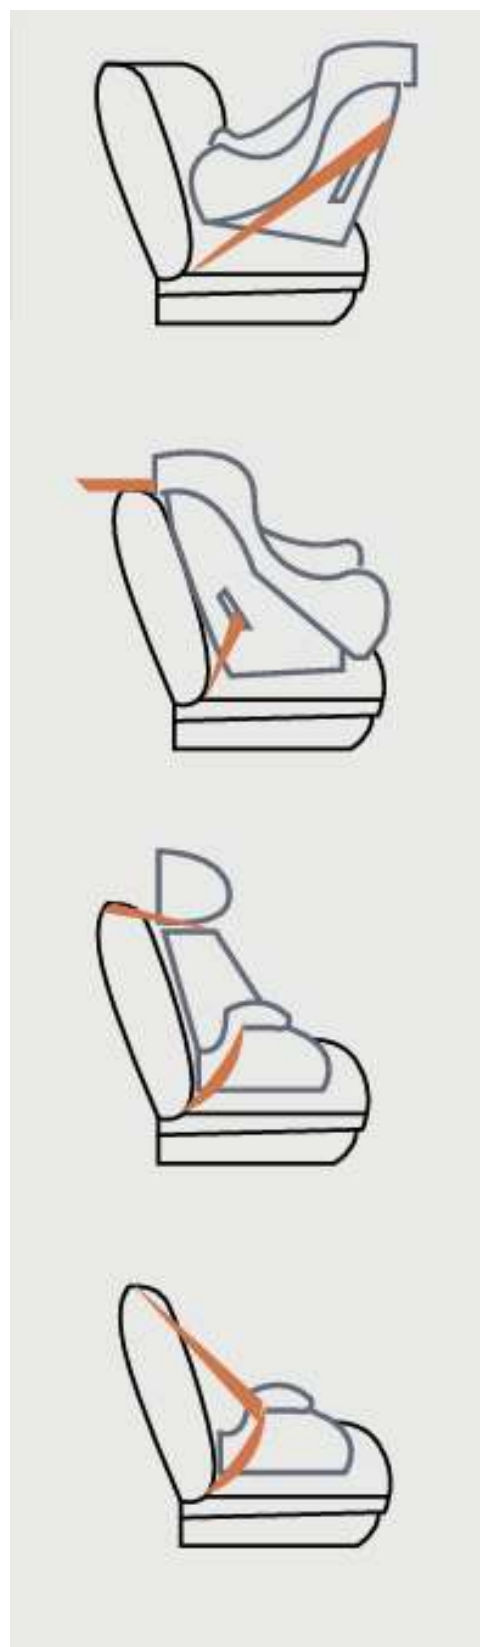

¿Cómo elegir la silla para carro ideal para mi bebé?

Bebesit cuenta con un amplio portafolio de modelos, fabricados con altos estándares de seguridad mundiales, diseños a la vanguardia disponibles en todos los grupos, lo que garantiza no solo un viaje seguro sino también que tu pequeño vaya cómodo y confortable.

Todas nuestras sillas cuentan con la **Certificación de Seguridad: Homologada con norma europea de seguridad ECE R44/04.**

GRUPO	PESO	EDAD
0	0 A 9 KG	0 - 1 AÑO
0+	0 A 13 KG	0 - 18 MESES
0-1	0 A 18 KG	0 - 5 AÑOS
0-1-2	0 A 25 KG	0 - 7 AÑOS
0-1-2-3	0 A 36 KG	0 - 12 AÑOS
1-2-3	9 A 36 KG	1 - 12 AÑOS
2-3	25 A 36 KG	7 - 12 AÑOS

*Uso correcto de las Sillas para Carro es por peso, la edad es una aproximación.