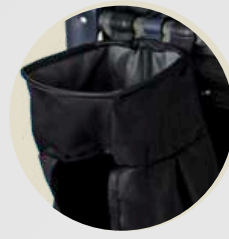

Osaka

Ref. 72B16

premium

Organizador lateral

Canopy removible

Cambiador removible

Bolsillo lateral

Diseños disponibles: