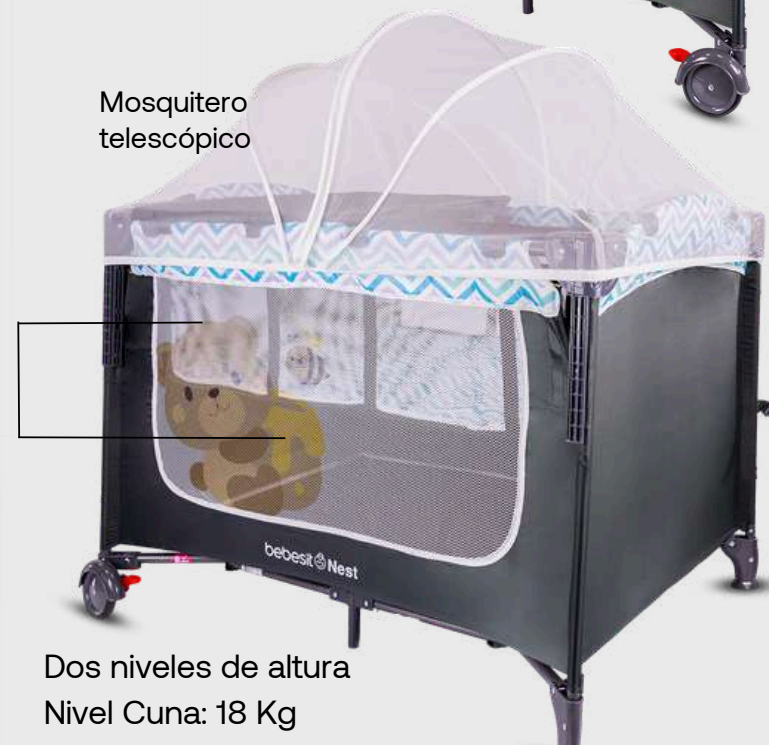

Incluye bolso de transporte

Cambiador removible

Cuna tipo colecho

Ruedas y frenos

Mallas laterales de ventilación

Bolsillo lateral

Mosquitero telescópico

Dos niveles de altura
Nivel Cuna: 18 Kg
Nivel Corral: 9 Kg

Diseños disponibles:

Características técnicas

1. Mosquitero telescópico con apertura central
2. Cuna tipo colecho
3. Bolsillo lateral
4. Correas de seguridad
5. Con bolso de transporte
6. Cuna tipo pack and play
7. Fácil de ensamblar
8. Con ruedas y frenos
9. Cambiador removible

peso:
9 KG

Medidas artículo en caja
Alto: 76 cm
Ancho: 22 cm
Profundidad: 70 cm

Peso máximo que soporta
18 KG

Medidas artículo plegado
Alto: 88 cm
Ancho: 43 cm
Profundidad: 48 cm

Colecho

Easy Sleep

Ref. 6090