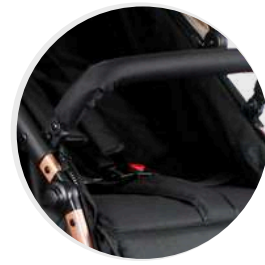

Canopy expansible con visor

Cinturón de seguridad de 5 puntos