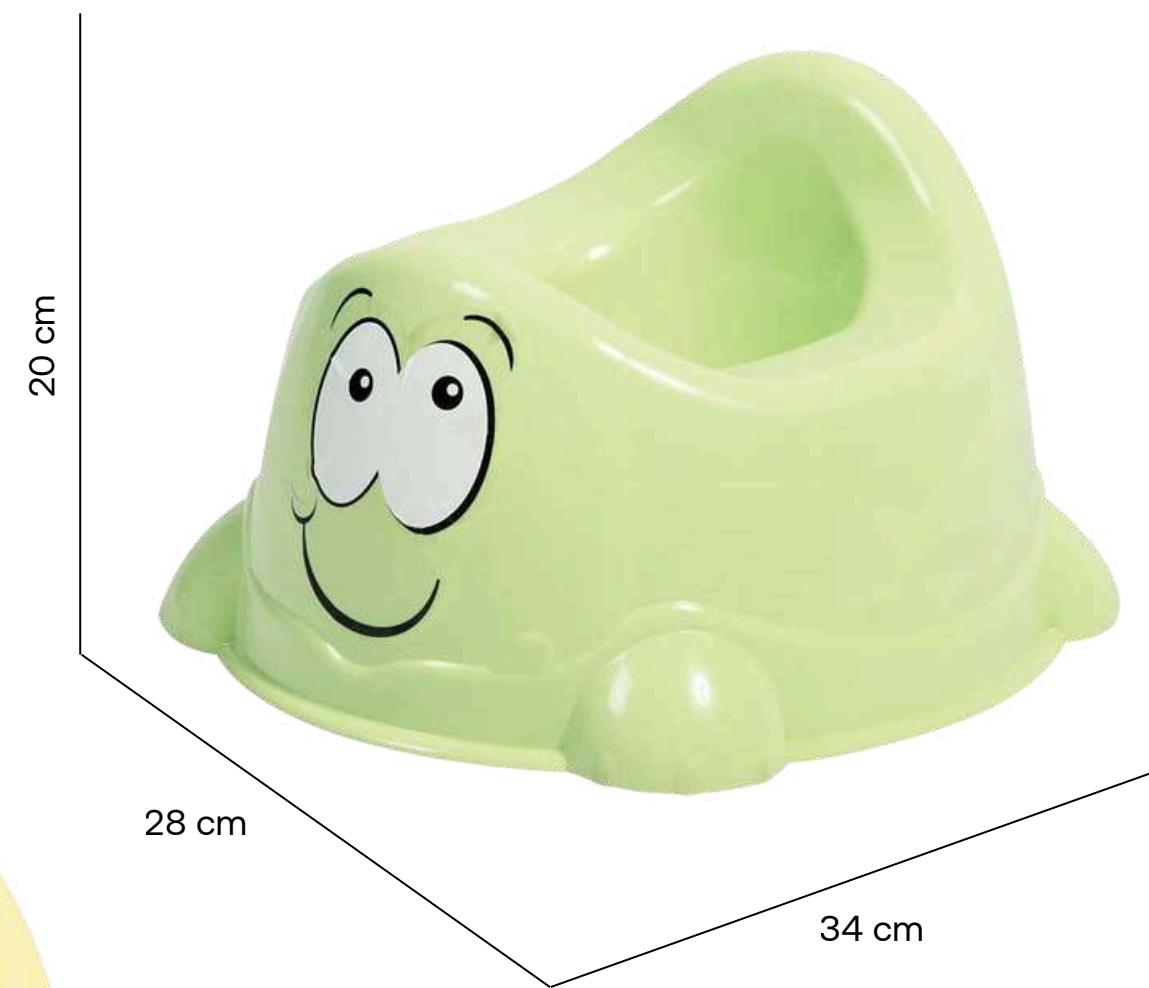

Diseños disponibles:

Juguetero desmontable

Módulo de vibración

Peso:
2 KG

Peso máximo que soporta
11 KG

Medidas artículo en caja
Alto: 33 cm / Ancho: 52 cm / Profundidad: 8 cm

Entrenador y banquito

Smart

Asiento y contenedor removible

Peso:
7 KG

Eada de uso
1 - 4 años

Medidas artículo en caja
Alto: 20 cm / Ancho: 30 cm / Profundidad: 19 cm

Vasito de noche

Tortuga

Ref. PRIN7265

Características técnicas

1. Vasito de noche
2. Sopores antideslizantes
3. Bordes redondeados

Peso:
3 KG

Eada de uso
1 - 3 años

Medidas artículo en caja

Alto: 20 cm / Ancho: 28 cm / Profundidad: 34 cm

Vasito de
Noche

Ref. PRIN7260

Características técnicas

1. Vasito de noche
2. Sopores antideslizantes
3. Bordes redondeados

14 cm

24 cm

Peso:
5 KG

Eada de uso
1 - 3 años

Medidas artículo en caja

Alto: 14 cm / Ancho: 24 cm / Profundidad: 24 cm