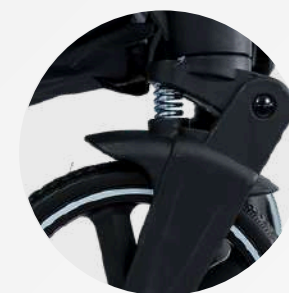

Suspensión en las cuatro ruedas