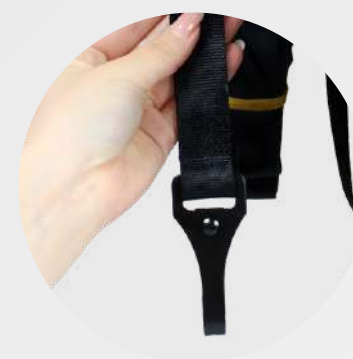

Sistema de
seguridad Top tether

Protección
de impacto lateral

Cinturón de seguridad
de 5 puntos

Extra
acolchado

Características técnicas

1. Sistema de anclaje por isofix, Top tether o cinturón de seguridad
2. Gira 360 grados
3. Protección de impacto lateral
4. 3 posiciones frontales y 1 contramarcha
5. Cinturón de seguridad de 5 puntos
6. Hombros con extra protección
7. Cabecera ajustable en altura
8. Extra acolchado