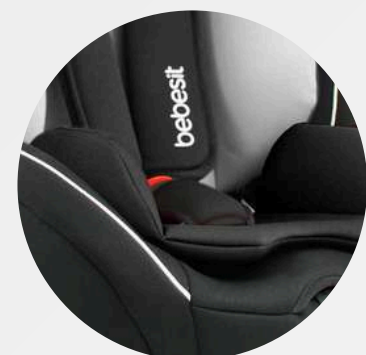

Homologada con norma
europea de seguridad
ECE R44/04

Sistema de
seguridad Isofix

Sistema de
seguridad Top tether

Protección
de impacto lateral

Cinturón de seguridad
de 5 puntos

Extra
acolchado

61 cm

50 cm