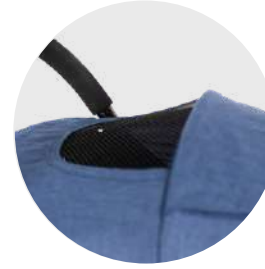

Capota con visor