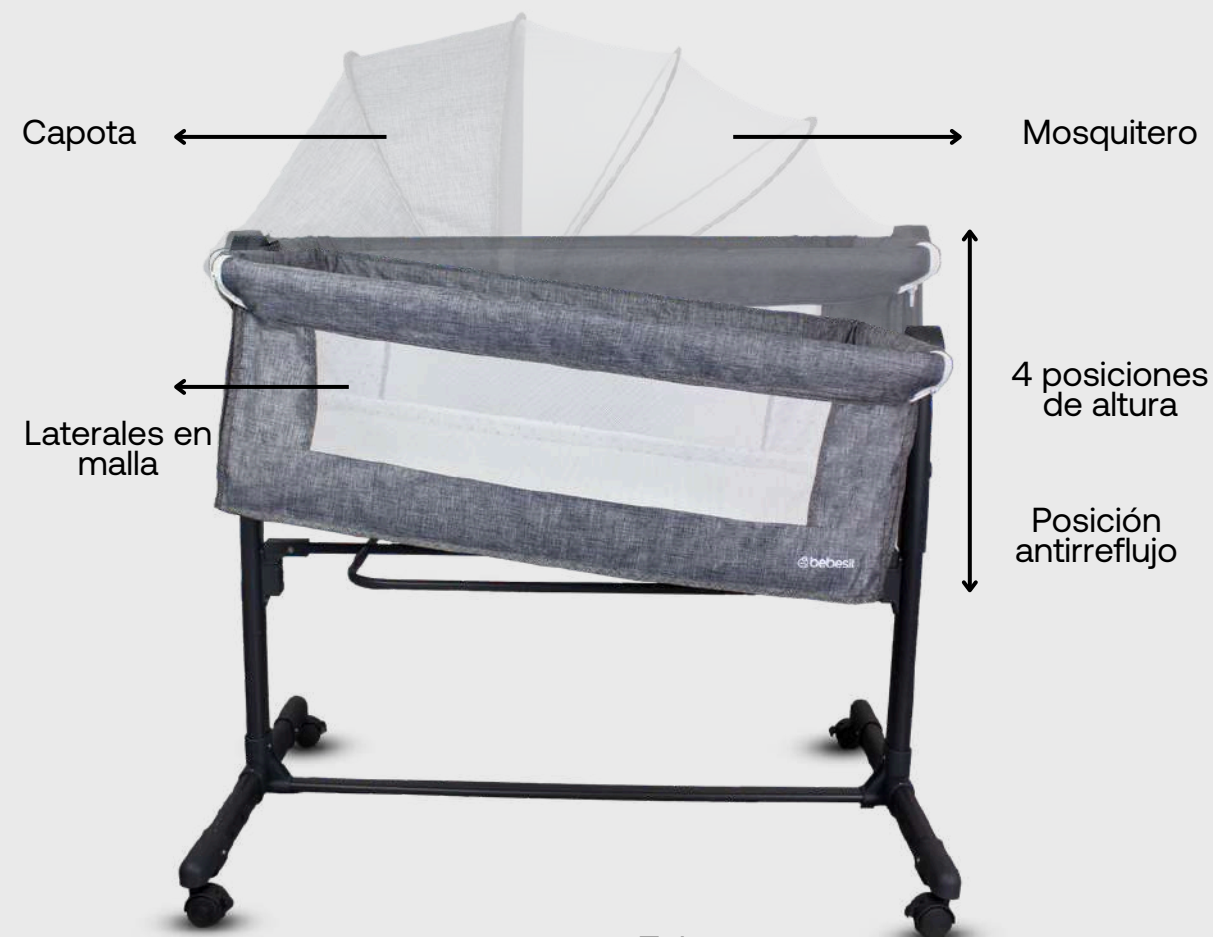

Peso máximo que soporta
18 KG

Medidas artículo plegado
Alto: 88 cm
Ancho: 43 cm
Profundidad: 48 cm

Colecho Side by side

Ref. JCB208

Incluye bolso de transporte

Tela Melange

Diseños disponibles:

Características técnicas

1. Capota y mosquitero removible
2. Cuna tipo colecho
3. Posición antirreflujo
4. Correas de seguridad
5. Altura ajustable a 4 posiciones
6. Colchoneta de 4 cm de grosor
7. Fácil de ensamblar
8. Con ruedas y frenos