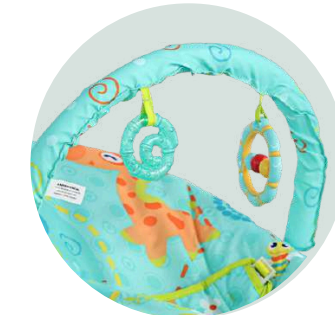

Diseños disponibles:

Juguetero desmontable

Módulo de vibración

Peso:
2 KG

Peso máximo que soporta
11 KG

Medidas artículo en caja
Alto: 33 cm / Ancho: 52 cm / Profundidad: 8 cm

Vasito de noche, reductor y escalera