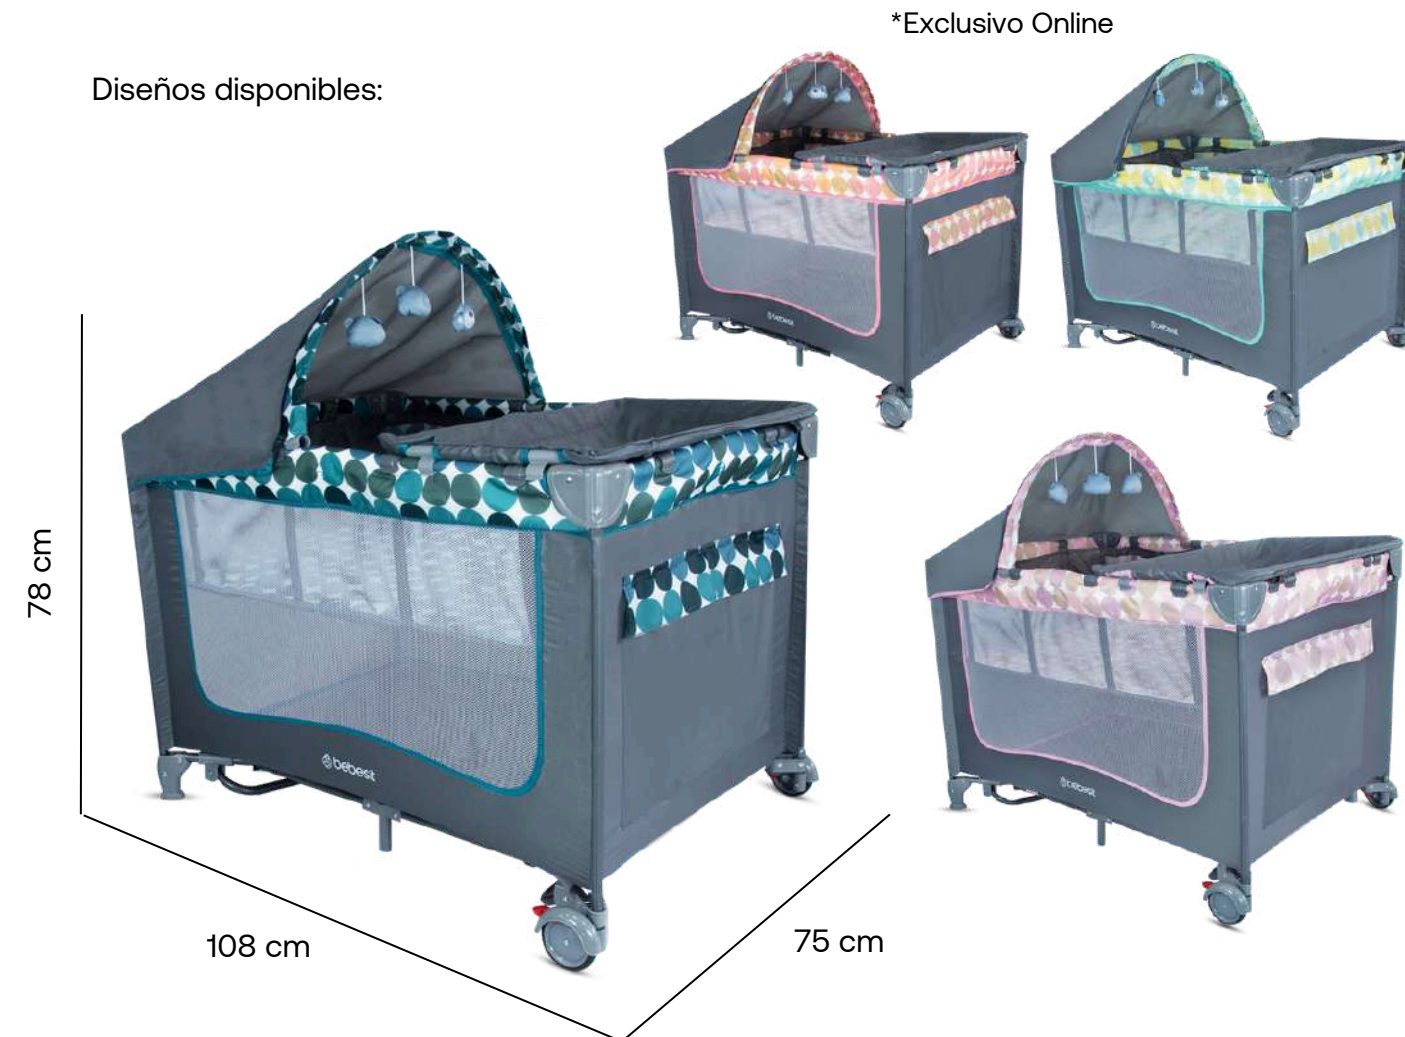

Mosquitero removible

Barras mecedoras

Dos niveles de altura
Nivel Cuna: 18 Kg
Nivel Corral: 9 Kg

Diseños disponibles:

*Exclusivo Online

Características técnicas

1. Canopy con juguetes y mosquitero
2. Con cambiador removible
3. Bolsillo lateral
4. Barras mecedoras
5. Con bolso de transporte
6. Cuna tipo pack and play
7. Fácil de ensamblar
8. Con ruedas y frenos