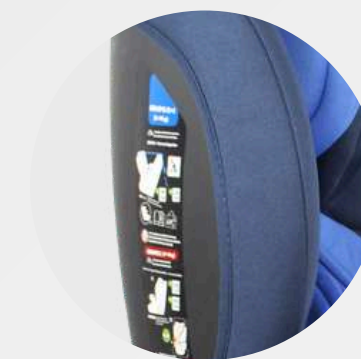

Sistema de
seguridad Isofix

Sistema de
seguridad Top tether

Protección
de impacto lateral

Cinturón de seguridad
de 5 puntos

Extra
acolchado

Características técnicas

1. Sistema de anclaje por isofix, Top tether o cinturón de seguridad
2. Gira 360 grados
3. Protección de impacto lateral
4. 3 posiciones frontales y 1 contramarcha
5. Cinturón de seguridad de 5 puntos
6. Hombros con extra protección
7. Cabecera ajustable en altura
8. Extra acolchado