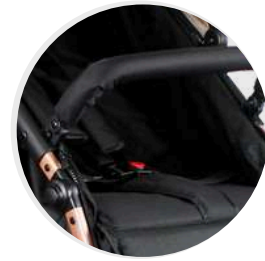

Canopy expansible con visor

Cinturón de seguridad de 5 puntos