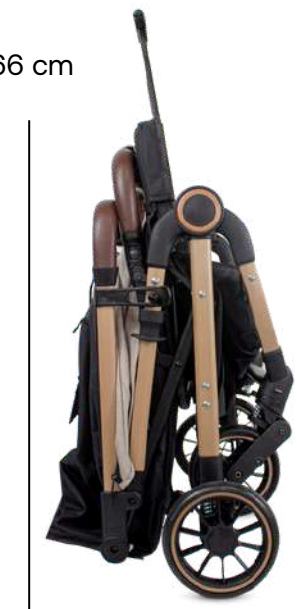

Ref. JCTSX5

1 Coche, 3 Usos

1. Coche
2. Portabebé
3. Silla para carro

Cumple la Norma europea de seguridad ECE R44/04.

Silla para auto y portabebé reversible y desmontable de 0 a 9 Kg

Portabebé se ancla al vehículo con cinturón de seguridad de 3 puntas

Diseños disponibles:

Manillar en ecocuero

Suspensión en las ruedas delanteras

Incluye portavasos

Cinturón de seguridad de 5 puntos

Barra de viaje

Capota con panel extra en malla de ventilación

Asiento reclinable

Portabebé

Plegado práctico y compacto a una mano

66 cm

23 cm

 **Peso máximo que soporta**
25 KG

 **Medidas artículo en caja**
Alto: 65 cm / Ancho: 44 cm / Profundidad: 47 cm

 **Peso**
10 KG

Travel system
Sienna