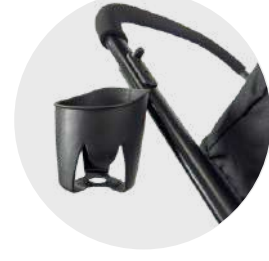

Coche 4 ruedas

Alfa

Ref. SL405A

1 Coche, 2 Usos

1. Coche
2. Moisés

Canopy expansible con visor

Cobertor de pies

Capota con protección UV FPS 50+

Cinturón de seguridad de 5 puntos

Ruedas en goma eva

Portavasos

107 cm

87 cm

60 cm

Diseños disponibles:

Coche tipo moisés