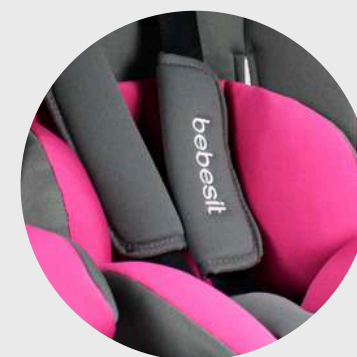

Convertible en booster

Cabecera ajustable
en alturas

Homologada con norma
europea de seguridad
ECE R44/04

1 posición
frontal

Grupos 1, 2, 3
De 9 a 36 kg

Reposabrazos

Cinturón de seguridad
de 5 puntos

Seguro para
el cinturón de
seguridad