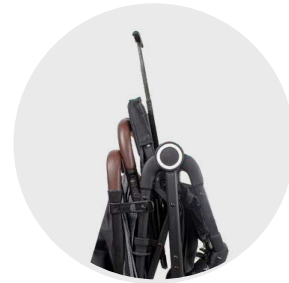

Capota con panel extra en malla de ventilación

Barra de viaje

Manillar en ecocuero

Suspensión en las ruedas delanteras

Capota plegable

Plegado práctico y compacto a una mano

Espaldar reclinable hasta 170°

Reposapiés ajustable