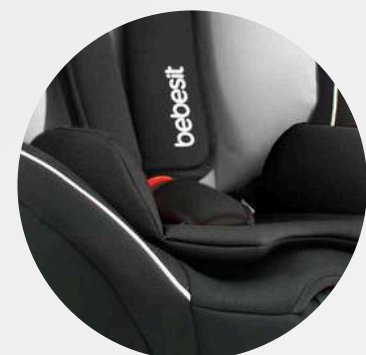

Cinturón de seguridad
de 5 puntos