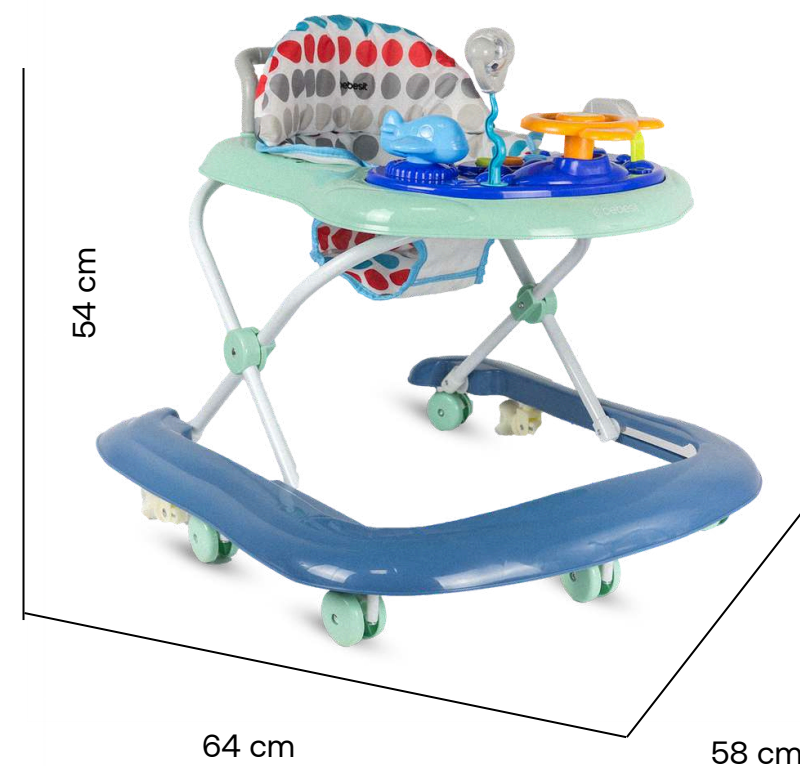

Caminador 2 en 1

Baby Walker

Ref. BC5812

Diseños disponibles: