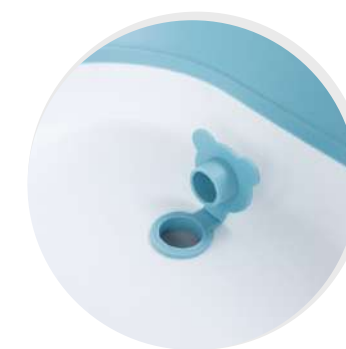

Medidas artículo plegado
Alto: 8 cm
Ancho: 72 cm
Profundidad: 45 cm

Bañera plegable almohadilla

Bubble

Ref. QCB08DBL

40 Litros de capacidad

Termómetro digital

Desagüe

Cómoda almohadilla