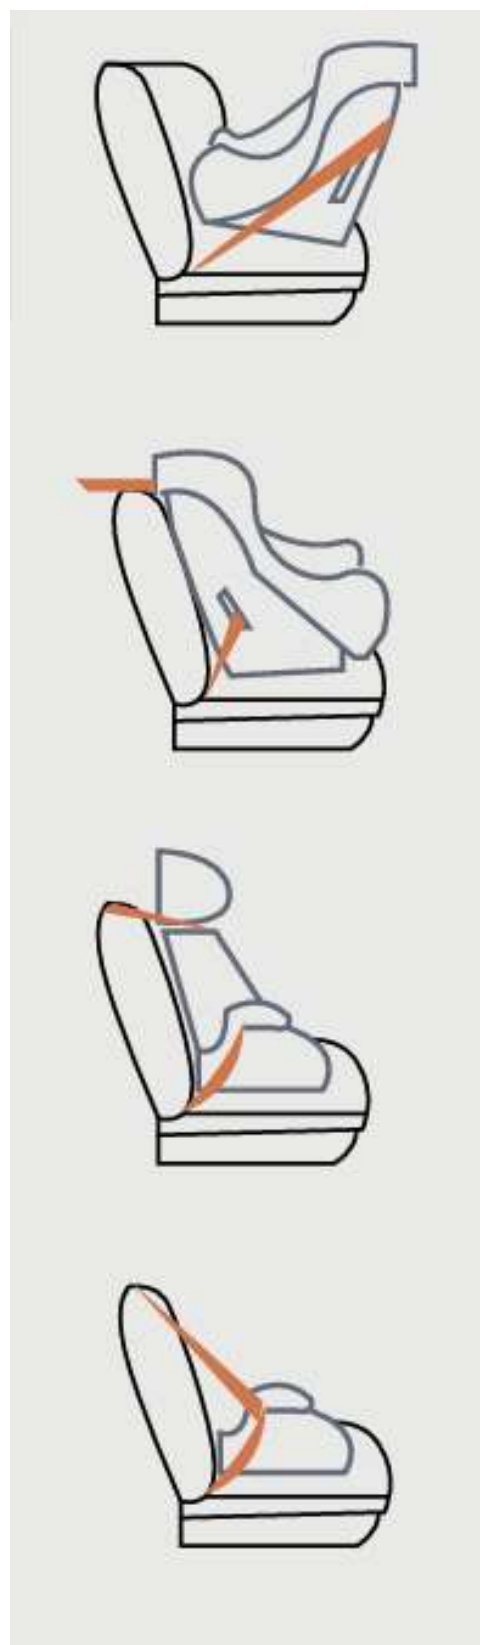

¿Cómo elegir la silla para carro ideal para mi bebé?

Bebesit cuenta con un amplio portafolio de modelos, fabricados con altos estándares de seguridad mundiales, diseños a la vanguardia disponibles en todos los grupos, lo que garantiza no solo un viaje seguro sino también que tu pequeño vaya cómodo y confortable.

Todas nuestras sillas cuentan con la **Certificación de Seguridad: Homologada con norma europea de seguridad ECE R44/04.**

GRUPO	PESO	EDAD
0	0 A 9 KG	0 - 1 AÑO
0+	0 A 13 KG	0 - 18 MESES
0-1	0 A 18 KG	0 - 5 AÑOS
0-1-2	0 A 25 KG	0 - 7 AÑOS
0-1-2-3	0 A 36 KG	0 - 12 AÑOS
1-2-3	9 A 36 KG	1 - 12 AÑOS
2-3	25 A 36 KG	7 - 12 AÑOS

*Uso correcto de las Sillas para Carro es por peso, la edad es una aproximación.