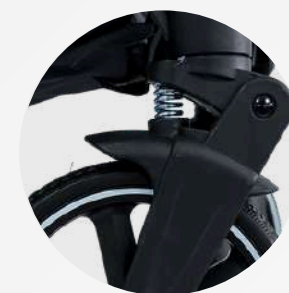

Asiento reclinable

Portabebé

Plegado práctico y compacto a una mano

Capota con panel extra en malla de ventilación

Barra de viaje

47 cm

31 cm

Manillar en ecocuero