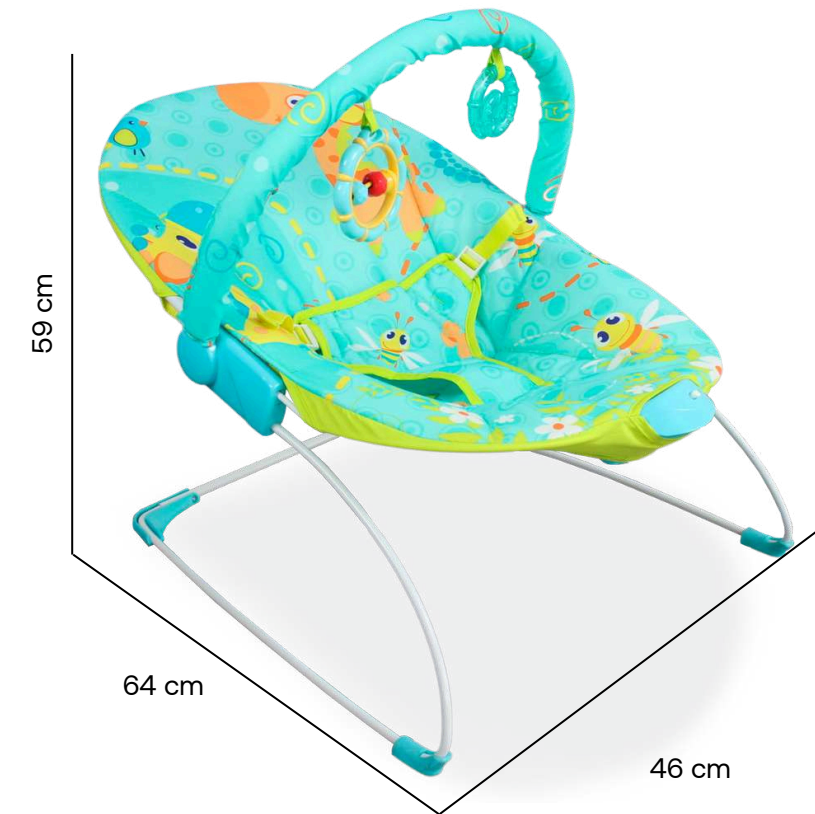

Juguetero con dos muñequitos

Cinturón de seguridad de 5 puntos

Peso:
3 KG

Peso máximo que soporta
112 KG

Medidas artículo en caja
Alto: 61 cm / Ancho: 13 cm / Profundidad: 3 cm

Mecedora

Bouncer

Ref. 8512AZ

Características técnicas

1. Módulo de vibración
2. Juguetero desmontable
3. Posición antirreflujo
4. Soportes antideslizantes
5. Cinturón de seguridad de 3 puntos
6. Tela desmontable para fácil lavado
7. Edad recomendada de 0 a 12 meses

Diseños disponibles:

Juguetero desmontable

Módulo de vibración

Peso:
2 KG

Peso máximo que soporta
11 KG

Medidas artículo en caja
Alto: 33 cm / Ancho: 52 cm / Profundidad: 8 cm

Vasito de noche, reductor y escalera