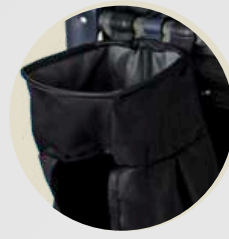

Osaka

Ref. 72B16

premium

Organizador lateral

Canopy removible

Cambiador removible

Bolsillo lateral

Dos niveles de altura
Nivel Cuna: 18 Kg
Nivel Corral: 9 Kg