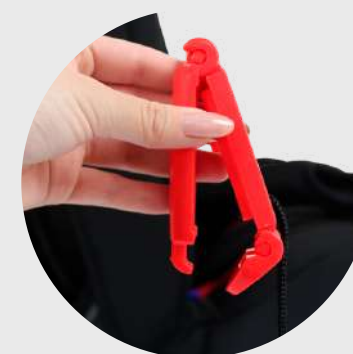

Cinturón ajustable
en altura

Pin de
seguridad

Hombreras
Antideslizantes

Cinturón de seguridad
de 5 puntos

Extra
acolchado

Características técnicas

1. 4 posiciones de reclinado
2. Acolchado ajustable con la edad y altura del niño
3. Cabecera ajustable en altura
4. 3 posiciones frontales y 1 contramarcha
5. Tela removible para su fácil lavado
6. Cinturón de seguridad de 5 puntos con hebilla de rápida liberación
7. Fácil de instalar
8. Utilizable de 0 a 36 kilogramos