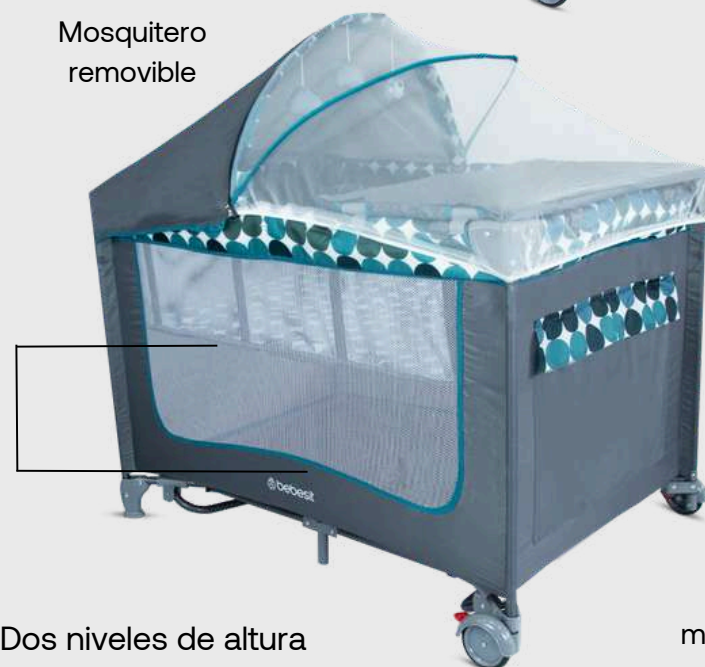

Mosquitero removible

Barras mecedoras

Dos niveles de altura
Nivel Cuna: 18 Kg
Nivel Corral: 9 Kg

Diseños disponibles:

*Exclusivo Online

Características técnicas

1. Canopy con juguetes y mosquitero
2. Con cambiador removible
3. Bolsillo lateral
4. Barras mecedoras
5. Con bolso de transporte
6. Cuna tipo pack and play
7. Fácil de ensamblar
8. Con ruedas y frenos