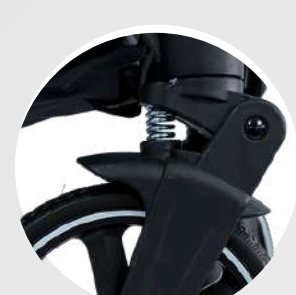

Coche compacto Pixel

Ref. J608S

Capota con panel extra en malla de ventilación

Manillar en ecocuero

Suspensión en las cuatro ruedas

Barra de viaje

Cobertor removible

Cinturón de seguridad de 5 puntos