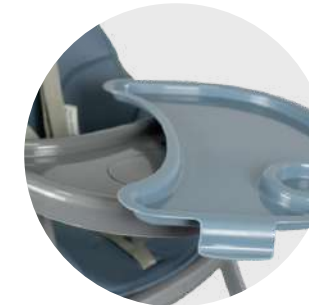

Reposapiés