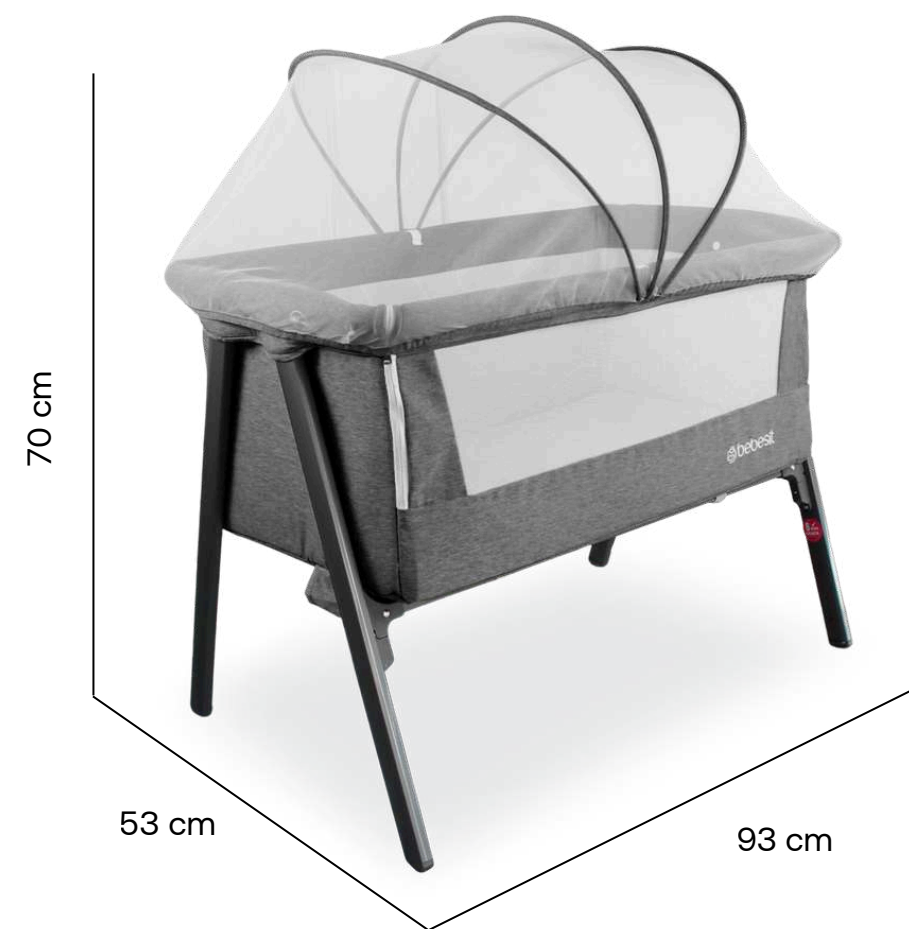

Diseños disponibles: