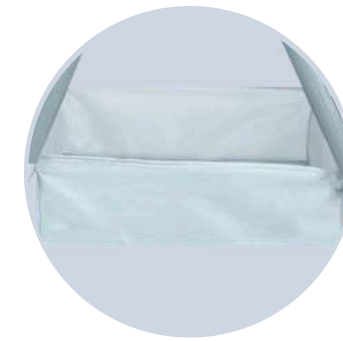

Amplia canasta
portaobjetos

Ajustable en
alturas

Plegado
compacto

Tela de fácil limpieza

Bandeja ajustable a 3
posiciones

Ruedas y frenos

Reposapiés
ajustable

Diseños disponibles: