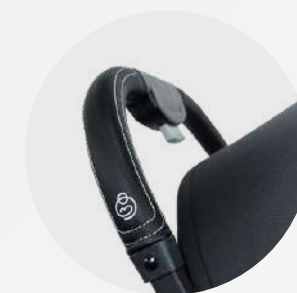

Asiento reclinable

Portabebé

Plegado práctico y compacto a una mano

Capota con panel extra en malla de ventilación

Barra de viaje

47 cm

31 cm

Manillar en ecocuero