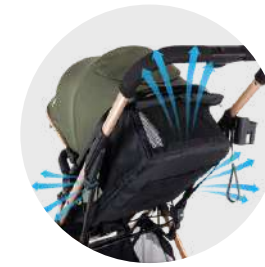

Coche 4 ruedas

Gold LX

Ref. QB321

1 Coche, 2 Usos

1. Coche
2. Moisés

100 cm

70 cm

62 cm

Diseños disponibles:

Peso máximo que soporta
18 KG

Medidas artículo en caja
Alto: 59,5 cm / Ancho: 30 cm / Profundidad: 46,5 cm

Peso
7,38 KG

Características técnicas

1. Estructura dorada robusta
2. Asiento 2 en 1 reversible
3. Amplia canastilla portaobjetos
4. Barra frontal removible
5. Canopy extensible con visor
6. Cobertor de pies incluido
7. Sistema rueda libre
8. Reposapiés ajustable
9. Mango ergonómico