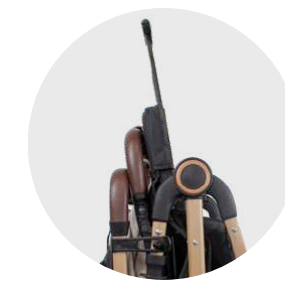

Barra de viaje