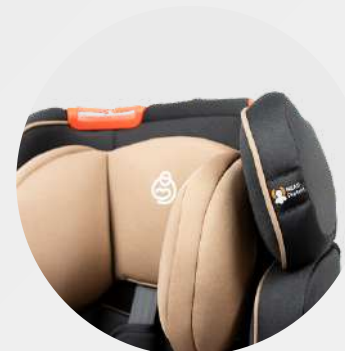

Protección
de impacto lateral