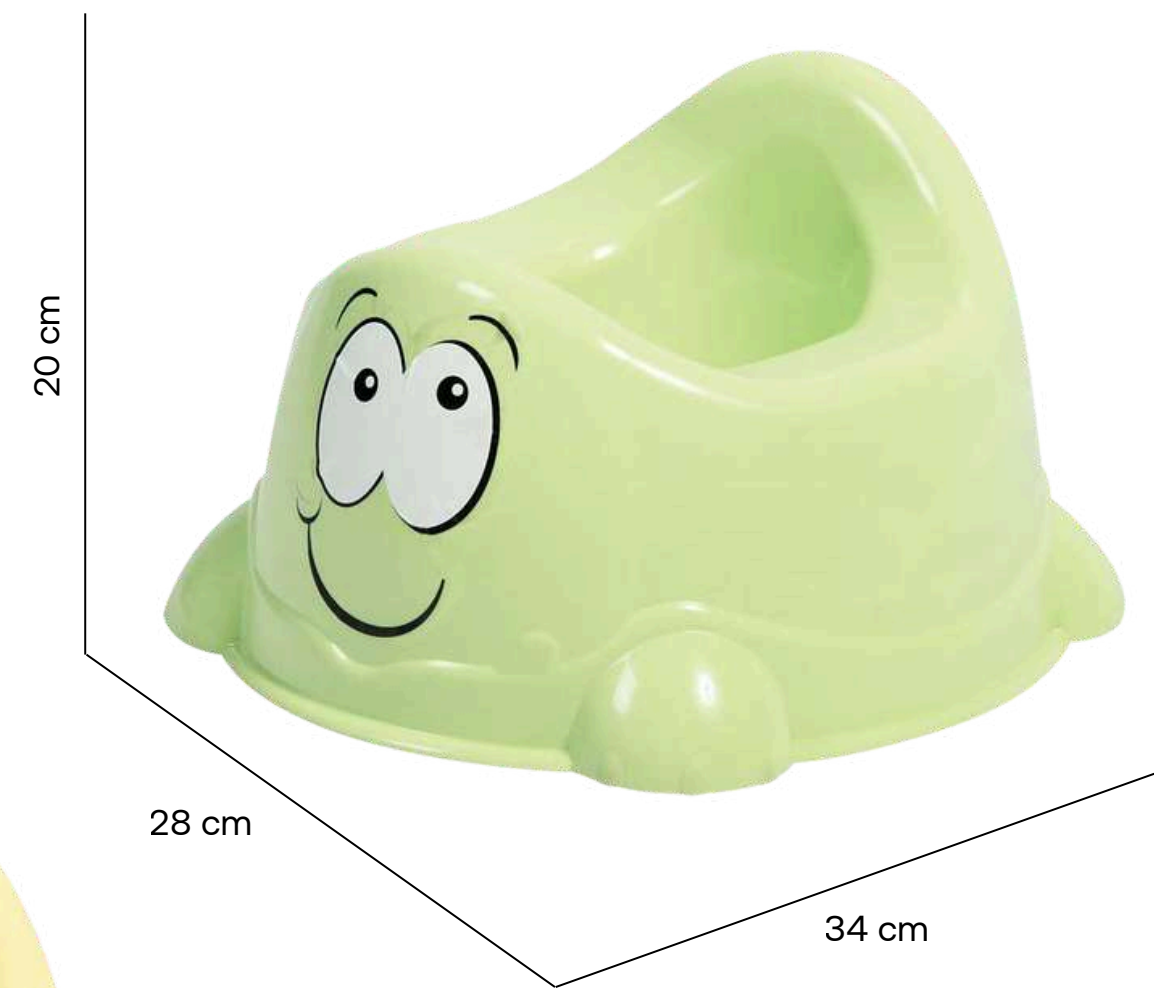

Diseños disponibles:

Juguetero desmontable

Módulo de vibración

Peso:
2 KG

Peso máximo que soporta
11 KG

Medidas artículo en caja
Alto: 33 cm / Ancho: 52 cm / Profundidad: 8 cm

Vasito de noche, reductor y escalera

Eada de uso
1 - 4 años

Medidas artículo en caja

Alto: 38 cm / Ancho: 14 cm / Profundidad: 35 cm

Entrenador y banquito

Smart

Ref. PRIN7258

Características técnicas

1. Vasito de noche
2. Reductor
3. Banquito
4. Sopores antideslizante
5. Con sonidos
6. Deflector para evitar escurrimientos
7. Asiento y contenedor removible

Con sonidos

Asiento y contenedor removible

Peso:
7 KG

Eada de uso
1 - 4 años

Medidas artículo en caja
Alto: 20 cm / Ancho: 30 cm / Profundidad: 19 cm

Vasito de noche

Tortuga

Ref. PRIN7265

Características técnicas

1. Vasito de noche
2. Sopores antideslizantes
3. Bordes redondeados

Peso:
3 KG

Eada de uso
1 - 3 años

Medidas artículo en caja
Alto: 20 cm / Ancho: 28 cm / Profundidad: 34 cm

Vasito de
Noche