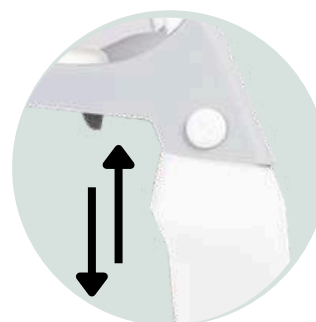

Dreams

Ref. QCPT06ISEGY

VASITO DE NOCHE QUE AYUDA A LA TRANSICIÓN DEL PAÑAL AL BAÑO

Contenedor
removible

Asiento
acolchado

Antideslizante

Altura
ajustable

Peso:
1 KG