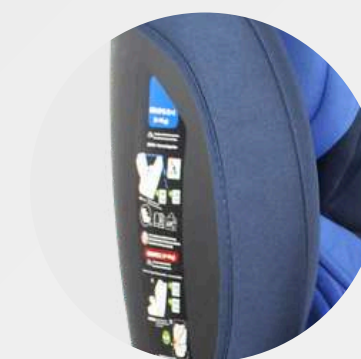

En sentido a la marcha
del automóvil

3 posiciones de reclinado
1 contra marcha

Cabecera ajustable
en alturas

Homologada con norma
europea de seguridad
ECE R44/04

Sistema de
seguridad Isofix

Sistema de
seguridad Top tether