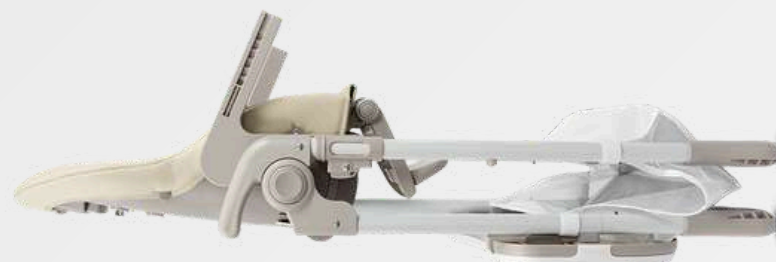

5 posiciones de
reclinado

Con canasta
portaobjetos

6 posiciones
de altura

Plegado
compacto

Cinturón de seguridad
de 5 puntos

Tela en pvc de fácil
limpieza

Doble bandeja
removible

Bandeja ajustable a 3
posiciones