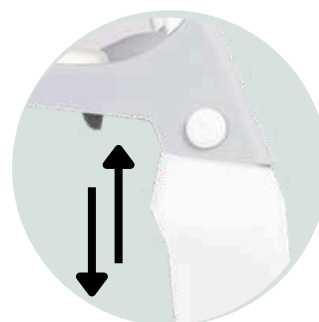

Dreams

Ref. QCPT06ISEGY

VASITO DE NOCHE QUE AYUDA A LA TRANSICIÓN DEL PAÑAL AL BAÑO

Contenedor
removible

Asiento
acolchado

Antideslizante

Altura
ajustable

Peso:
1 KG