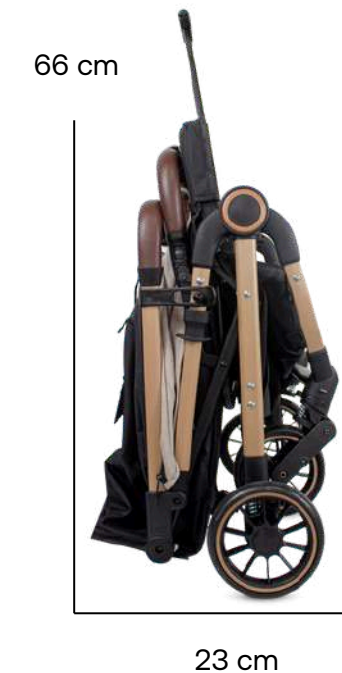

Ref. JCTSX5

1 Coche, 3 Usos

1. Coche
2. Portabebé
3. Silla para carro

Cumple la Norma europea de seguridad ECE R44/04.

Silla para auto y portabebé reversible y desmontable de 0 a 9 Kg

Porabebé se ancla al vehículo con cinturón de seguridad de 3 puntas

Diseños disponibles:

Manillar en ecocuero

Suspensión en las ruedas delanteras

Incluye portavasos

Cinturón de seguridad de 5 puntos

Barra de viaje

Capota con panel extra en malla de ventilación

Asiento reclinable

Portabebé

Plegado práctico y compacto a una mano

 **Peso máximo que soporta**
25 KG

 **Medidas artículo en caja**
Alto: 65 cm / Ancho: 44 cm / Profundidad: 47 cm

 **Peso**
10 KG

Travel system
Sienna

Ref. 5282