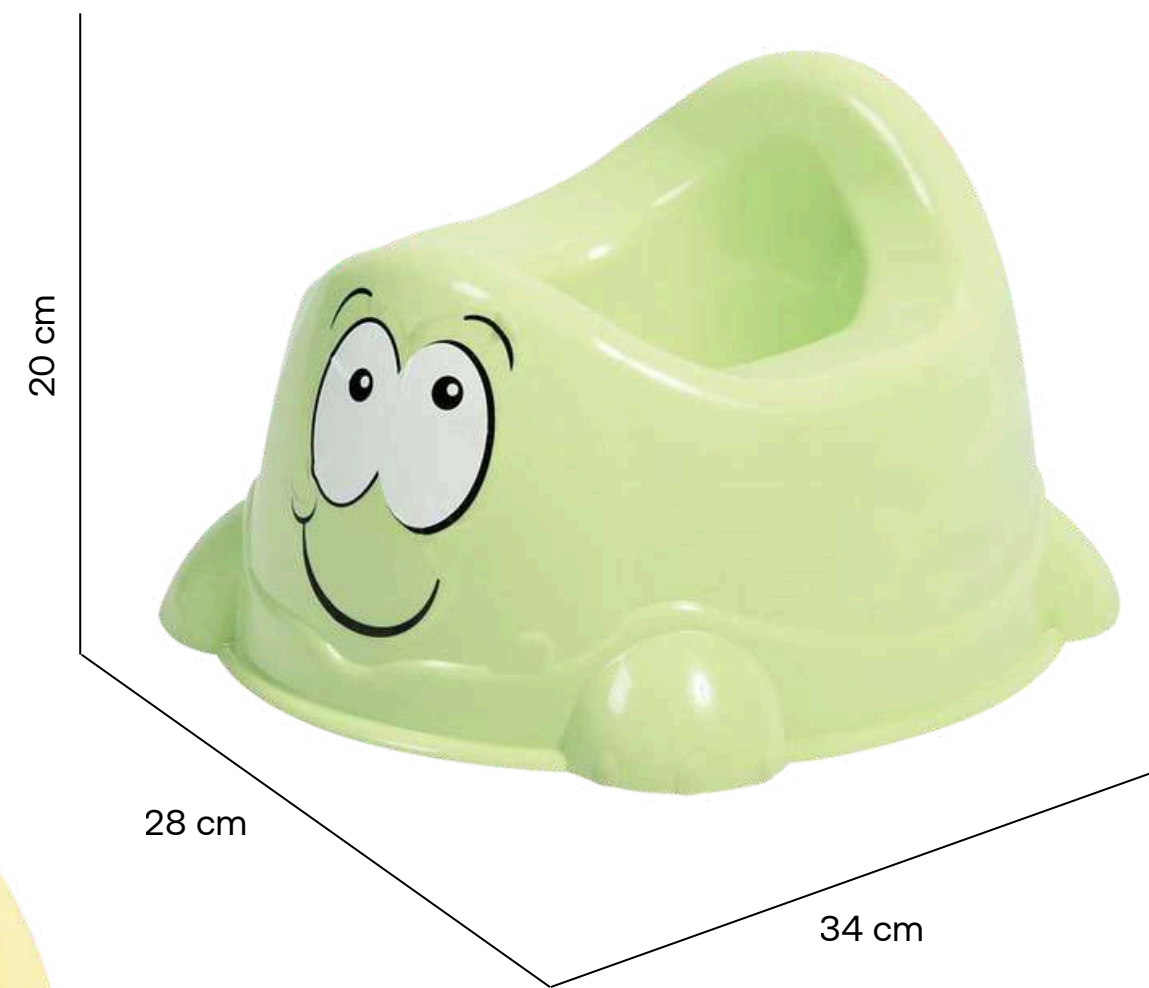

Diseños disponibles:

Juguetero desmontable

Módulo de vibración

Peso:
2 KG

Peso máximo que soporta
11 KG

Medidas artículo en caja
Alto: 33 cm / Ancho: 52 cm / Profundidad: 8 cm

Vasito de noche, reductor y escalera

Eada de uso
1 - 4 años

Medidas artículo en caja

Alto: 38 cm / Ancho: 14 cm / Profundidad: 35 cm

Entrenador y banquito

Smart

Ref. PRIN7258

Características técnicas

1. Vasito de noche
2. Reductor
3. Banquito
4. Sopores antideslizante
5. Con sonidos
6. Deflector para evitar escurrimientos
7. Asiento y contenedor removible

Con sonidos

Asiento y contenedor removible

Peso:
7 KG

Eada de uso
1 - 4 años

Medidas artículo en caja
Alto: 20 cm / Ancho: 30 cm / Profundidad: 19 cm

Vasito de noche

Tortuga

Ref. PRIN7265

Características técnicas

1. Vasito de noche
2. Sopores antideslizantes
3. Bordes redondeados

Peso:
3 KG

Eada de uso
1 - 3 años

Medidas artículo en caja

Alto: 20 cm / Ancho: 28 cm / Profundidad: 34 cm

Vasito de
Noche