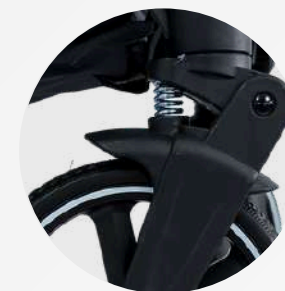

Asiento reclinable

Portabebé

Plegado práctico y compacto a una mano

47 cm

31 cm

Capota con panel extra en malla de ventilación

Barra de viaje

Manillar en ecocuero