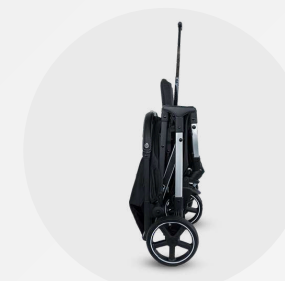

Asiento reversible

Coche tipo moisés

Asiento portabebé

Plegado Compacto

Diseños disponibles:

Características técnicas

1. Estructura dorada robusta
2. Asiento 2 en 1 reversible
3. Amplia canastilla portaobjetos
4. Barra frontal removible
5. Canopy extensible con visor
6. Cobertor de pies incluido
7. Sistema rueda libre
8. Reposapiés ajustable
9. Mango ergonómico

premium

Cumple la Norma europea de seguridad ECE R44/04.

Silla para auto y portabebé reversible y desmontable de 0 a 9 Kg

Portabebé se ancla al vehículo con cinturón de seguridad de 3 puntas

Diseños disponibles:

Asiento reclinable

Portabebé

Plegado práctico y compacto a una mano

47 cm

31 cm

Capota con panel extra en malla de ventilación

Barra de viaje

Manillar en ecocuero