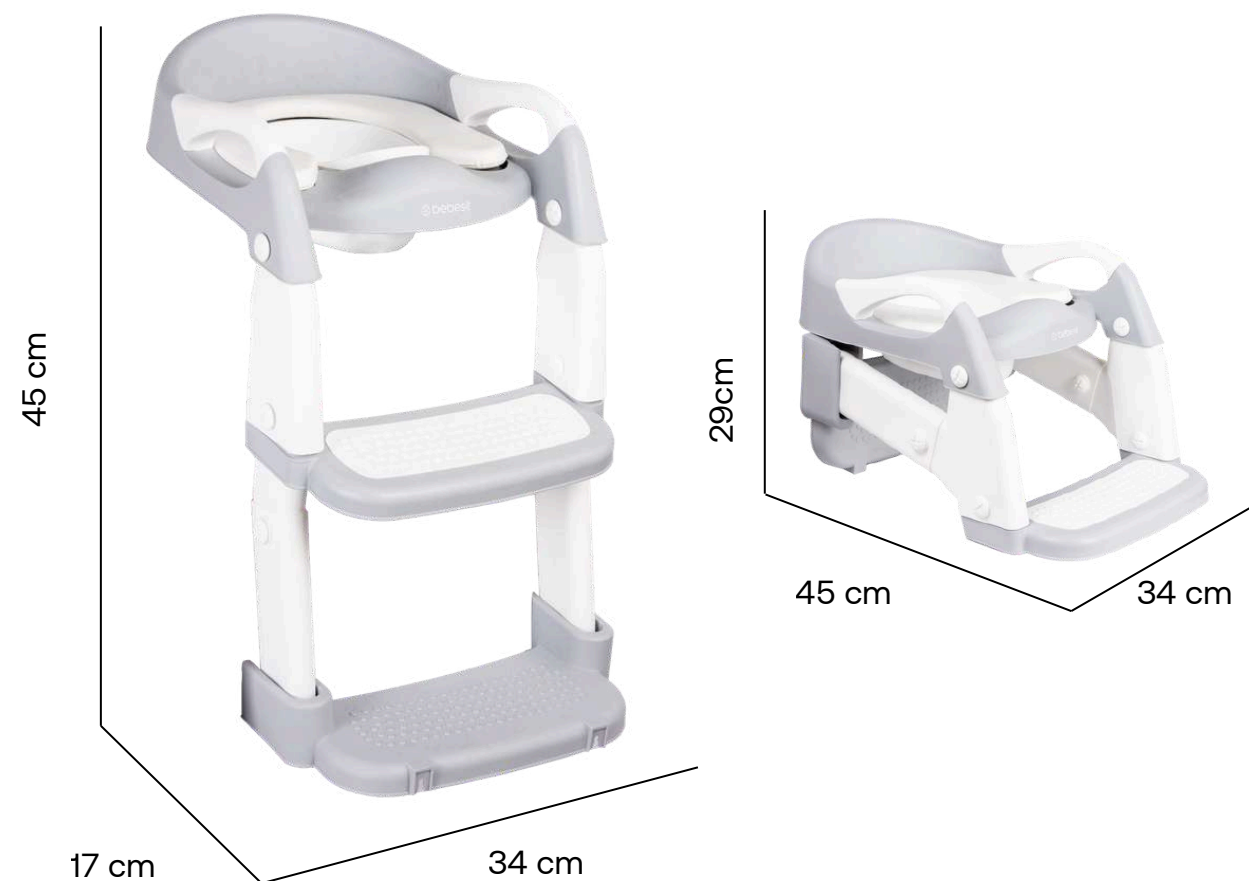

Diseños disponibles:

Juguetero desmontable

Módulo de vibración

Peso:
2 KG

Peso máximo que soporta
11 KG

Medidas artículo en caja
Alto: 33 cm / Ancho: 52 cm / Profundidad: 8 cm

Vasito de noche, reductor y escalera

Dreams

Ref. QCPT06ISEGY

VASITO DE NOCHE QUE AYUDA A LA TRANSICIÓN DEL PAÑAL AL BAÑO

Contenedor
removible

Asiento
acolchado

Antideslizante

Altura
ajustable

Peso:
1 KG

Eada de uso
1 - 4 años

Medidas artículo en caja

Alto: 38 cm / Ancho: 14 cm / Profundidad: 35 cm

Entrenador y banquito

Smart

Ref. PRIN7258

Características técnicas

1. Vasito de noche
2. Reductor
3. Banquito
4. Sopores antideslizante
5. Con sonidos
6. Deflector para evitar escurrimientos
7. Asiento y contenedor removible

Con sonidos

Asiento y contenedor removible

Peso:
7 KG

Eada de uso
1 - 4 años

Medidas artículo en caja
Alto: 20 cm / Ancho: 30 cm / Profundidad: 19 cm

Vasito de noche

Tortuga

Ref. PRIN7265