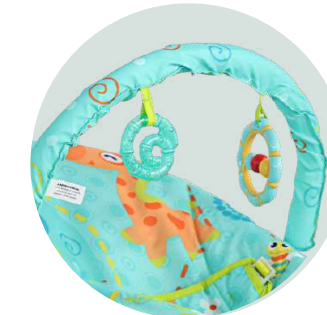

Juguetero desmontable