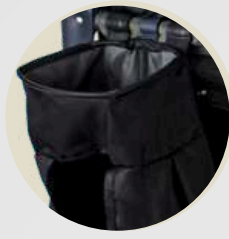

Osaka

Ref. 72B16

premium

Organizador lateral

Canopy removible

Cambiador removible

Bolsillo lateral

Dos niveles de altura
Nivel Cuna: 9 Kg
Nivel Corral: 18 Kg