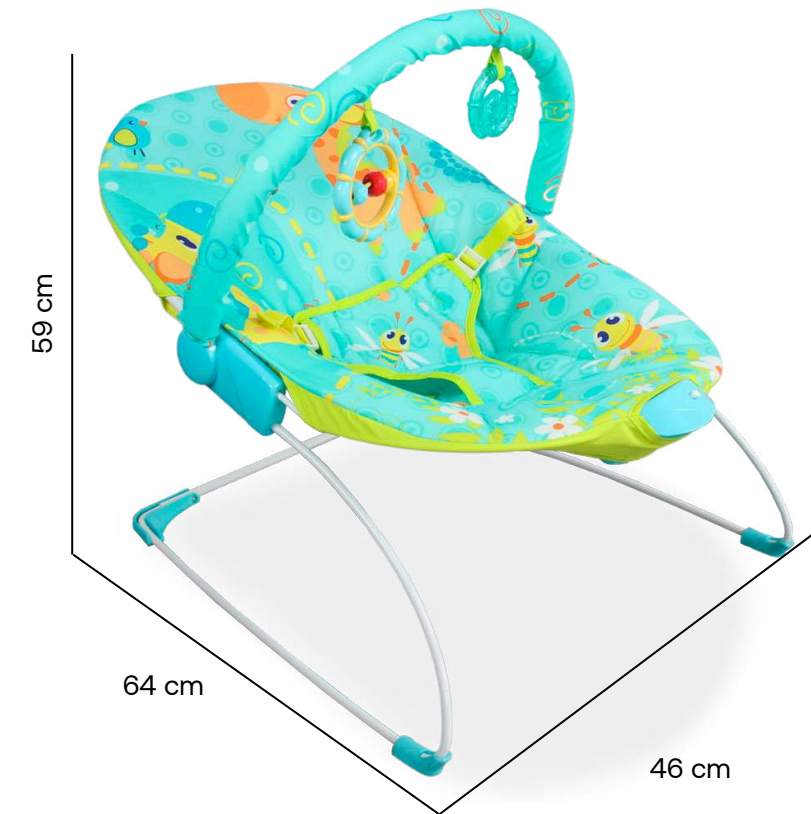

Juguetero con dos muñequitos

Cinturón de seguridad de 5 puntos

Peso:
3 KG

Peso máximo que soporta
112 KG

Medidas artículo en caja
Alto: 61 cm / Ancho: 13 cm / Profundidad: 3 cm

Mecedora

Bouncer

Ref. 8512AZ

Diseños disponibles:

Juguetero desmontable

Módulo de vibración

Peso:
2 KG

Peso máximo que soporta
11 KG

Medidas artículo en caja
Alto: 33 cm / Ancho: 52 cm / Profundidad: 8 cm

Vasito de noche, reductor y escalera