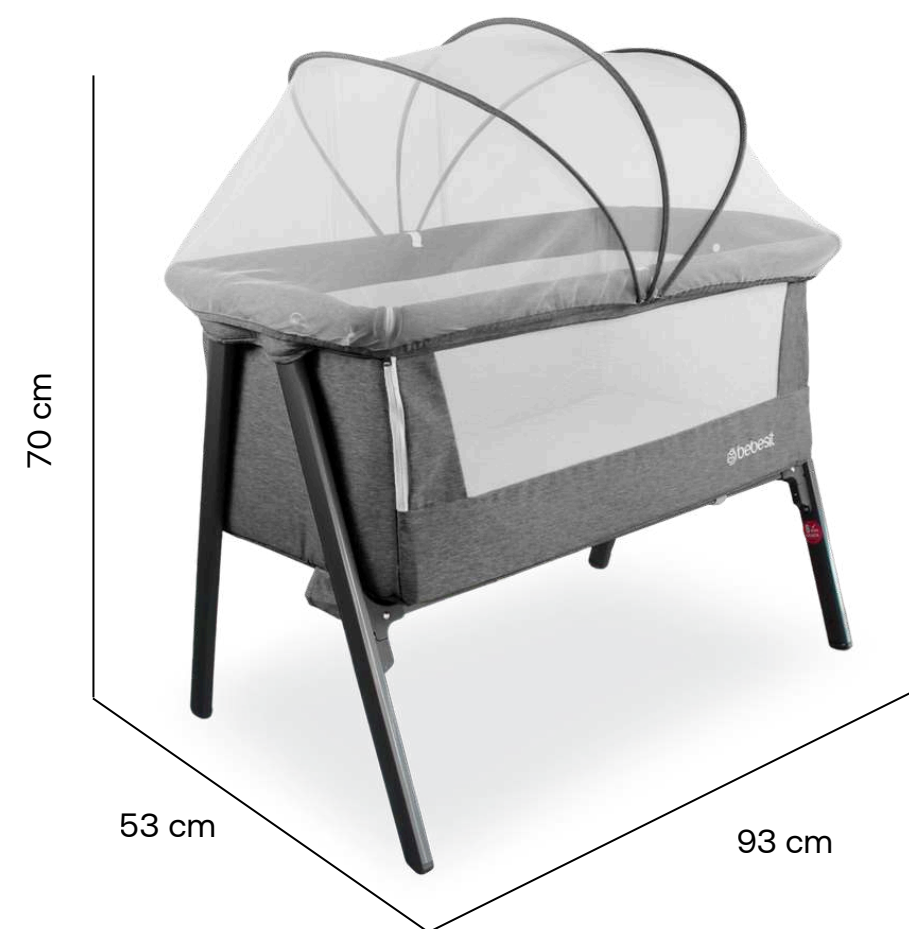

Diseños disponibles: