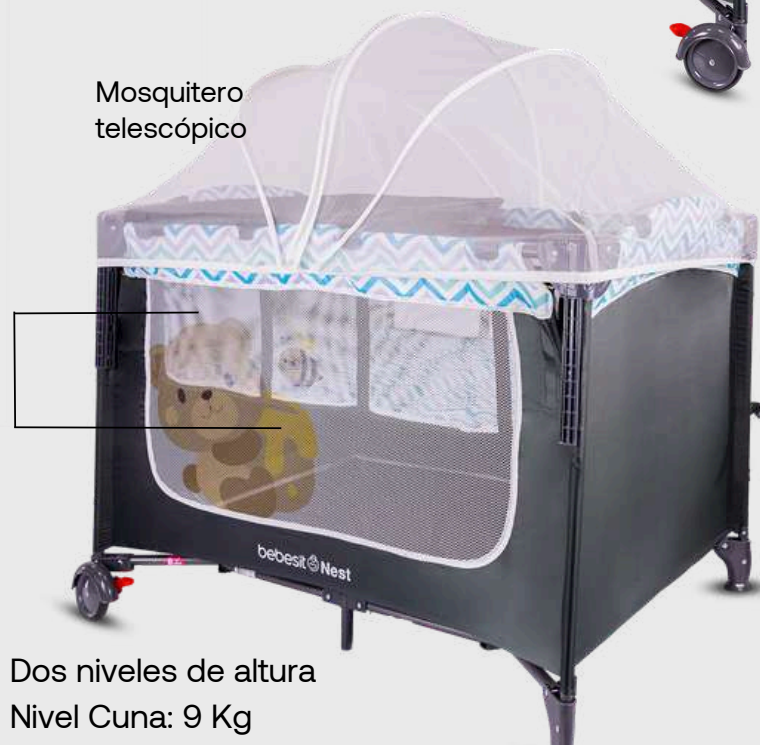

Incluye bolso de transporte

Cambiador amplio y removible

Cuna tipo colecho

Ruedas y frenos

Mallas laterales de ventilación

Bolsillo lateral

Mosquitero telescópico

Dos niveles de altura
Nivel Cuna: 9 Kg
Nivel Corral: 18 Kg

Diseños disponibles:

Características técnicas

1. Mosquitero telescópico con apertura central
2. Cuna tipo colecho
3. Bolsillo lateral
4. Correas de seguridad
5. Con bolso de transporte
6. Cuna tipo pack and play
7. Fácil de ensamblar
8. Con ruedas y frenos
9. Cambiador removible

peso:
9 KG

Medidas artículo en caja
Alto: 76 cm
Ancho: 22 cm
Profundidad: 70 cm

Peso máximo que soporta
18 KG

Medidas artículo plegado
Alto: 88 cm
Ancho: 43 cm
Profundidad: 48 cm

Colecho

Easy Sleep

Ref. 6090