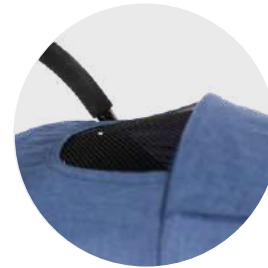

Bolsillo trasero para padres

Incluye portavasos

Capota con visor

Cinturón de seguridad de 5 puntos

103 cm

80 cm

46 cm

Diseños disponibles: