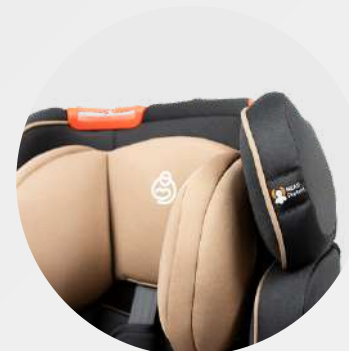

Protección
de impacto lateral