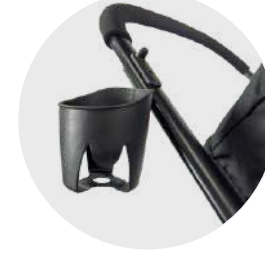

Coche 4 ruedas

Alfa

Ref. SL405A

1 Coche, 2 Usos

1. Coche
2. Moisés

Canopy expansible con visor

Cobertor de pies

Capota con protección UV FPS 50+

Cinturón de seguridad de 5 puntos

Ruedas en goma eva

Portavasos

107 cm

87 cm

60 cm

Diseños disponibles:

Coche tipo moisés