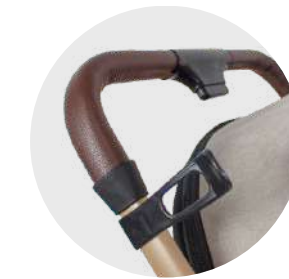

Manillar en ecocuero