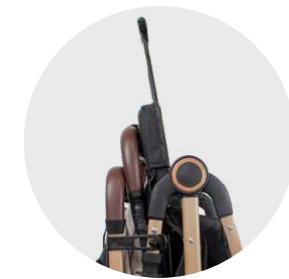

Barra de viaje