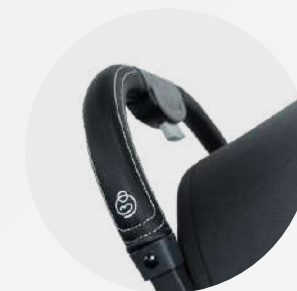

Asiento reclinable

Portabebé

Plegado práctico y compacto a una mano

47 cm

31 cm

Capota con panel extra en malla de ventilación

Barra de viaje

Manillar en ecocuero