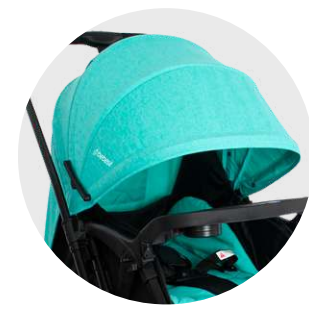

Coche 4 ruedas **Golf**

Ref. 5157

97 cm

80 cm

49 cm

Diseños disponibles:

Características técnicas

1. Estructura robusta pero liviana
2. Ruedas de 6" para mayor estabilidad
3. Manillar reversible
4. Amplia canastilla portaobjetos
5. Bandeja frontal removible
6. Canopy extensible con visor y visera en malla
7. Freno en las ruedas traseras
8. Espaldar reclinable
9. Cinturón de seguridad

Peso máximo que soporta
18 KG

Medidas artículo en caja
Alto: 74,5 cm / Ancho: 18,5 cm / Profundidad: 50 cm

Peso
7,5 KG