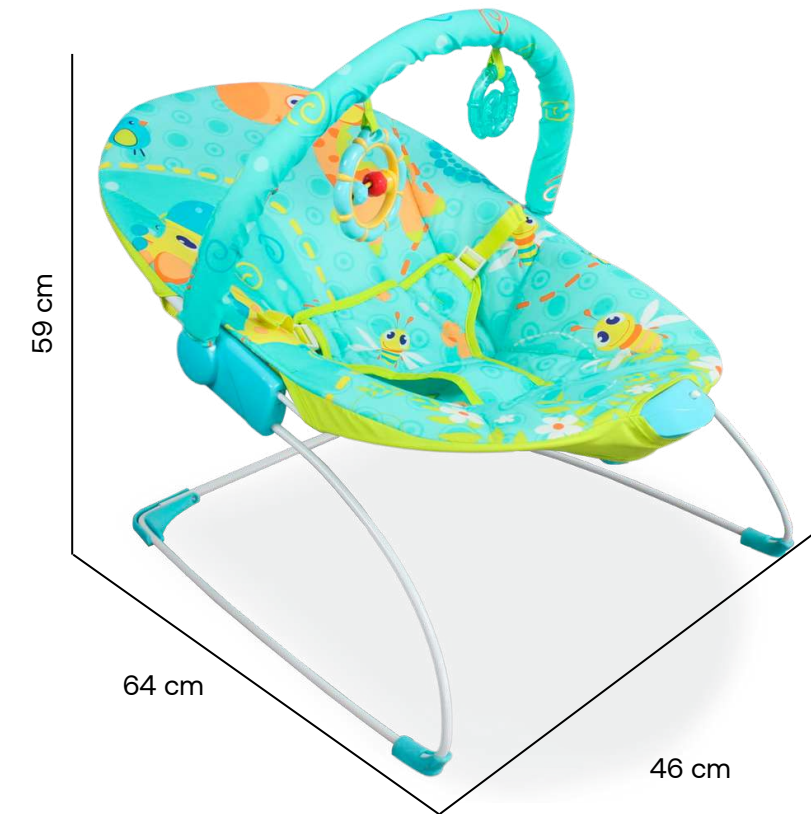

Características técnicas

1. Módulo de vibración
2. Juguetero desmontable
3. Posición antirreflujo
4. Soportes antideslizantes
5. Cinturón de seguridad de 3 puntos
6. Tela desmontable para fácil lavado
7. Edad recomendada de 0 a 12 meses

Diseños disponibles: