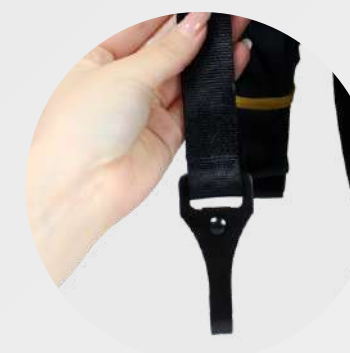

# Silla para carro Sky 360°

Ref. YC06

premium

3 posiciones de reclinado  
1 contra marcha

Cabecera ajustable  
en alturas

Homologada con norma  
europea de seguridad  
ECE R44/04

Sistema de  
seguridad Isofix