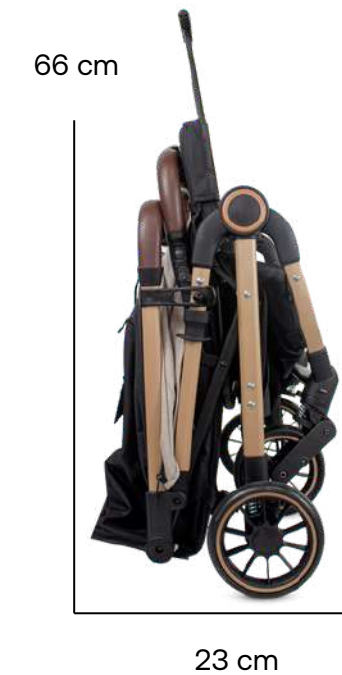

Portabebé se ancla al vehículo con cinturón de seguridad de 3 puntas

Diseños disponibles:

Manillar en ecocuero

Suspensión en las ruedas delanteras

Incluye portavasos

Cinturón de seguridad de 5 puntos

Barra de viaje

Capota con panel extra en malla de ventilación

Asiento reclinable

Portabebé

Plegado práctico y compacto a una mano

 **Peso máximo que soporta**  
25 KG

 **Medidas artículo en caja**  
Alto: 65 cm / Ancho: 44 cm / Profundidad: 47 cm

 **Peso**  
10 KG