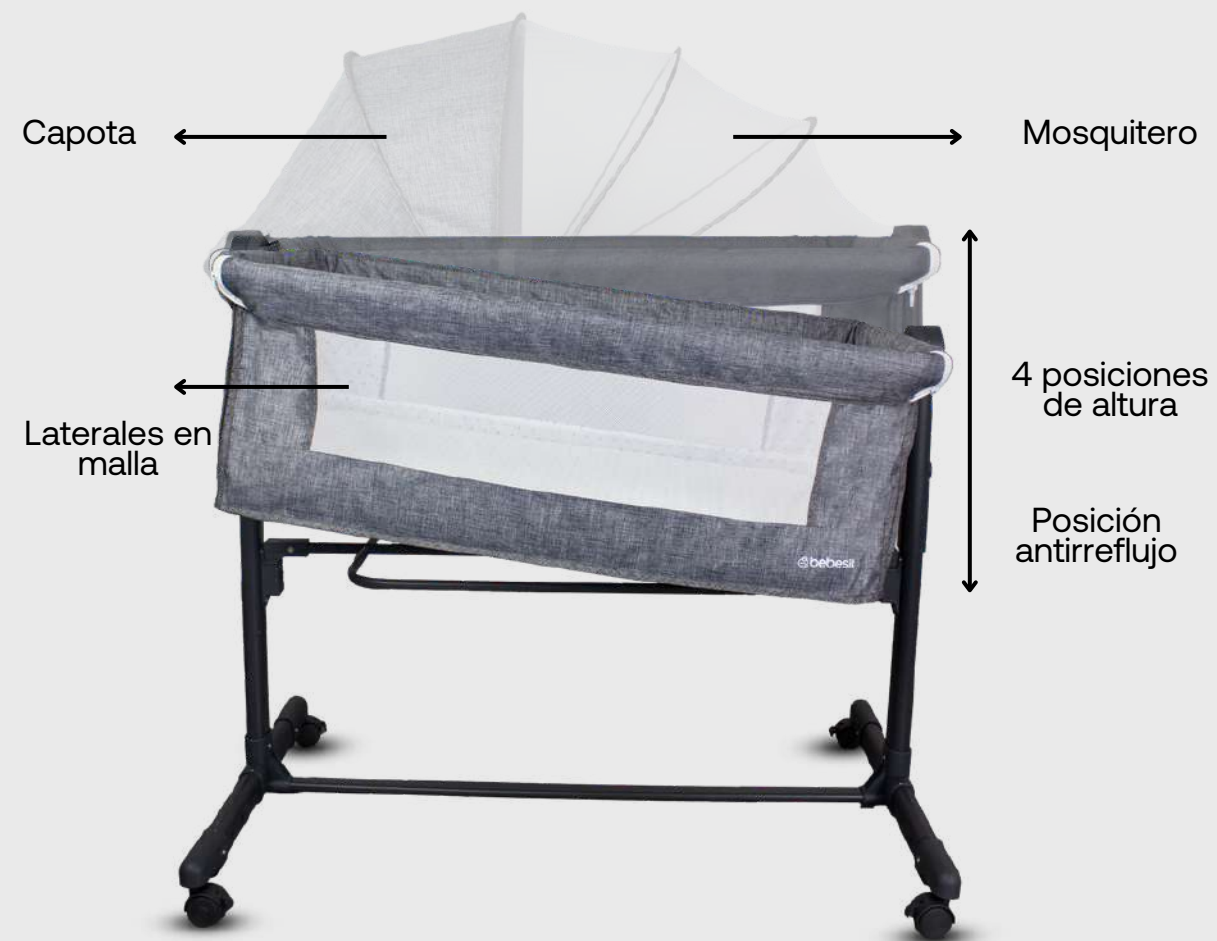

**Peso máximo que soporta**  
18 KG

**Medidas artículo plegado**  
Alto: 88 cm  
Ancho: 43 cm  
Profundidad: 48 cm

# Colecho Side by side

Ref. JCB208

Incluye bolso de transporte

Tela Melange

Patas extensibles que se acomodan a cualquier tipo de cama

Diseños disponibles: