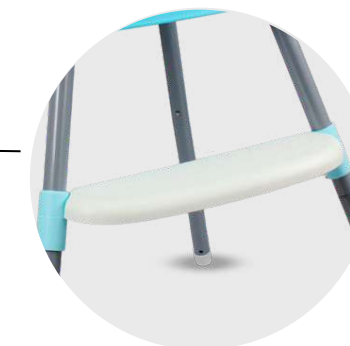

Silla comedor portable **Sidney**

Ref. JB527

Convertible
en booster

Plegado

Cinturón de seguridad
de 3 puntos

Convertible
en banquito

Portable fácil
de llevar

3 posiciones de
bandeja removible

Reposapiés

Dos niveles
de altura

peso:
3 KG

Medidas artículo en caja
Alto: 40 cm
Ancho: 16 cm
Profundidad: 41 cm

Peso máximo que soporta
15 KG

Medidas artículo plegado
Alto: 88 cm
Ancho: 43 cm
Profundidad: 48 cm