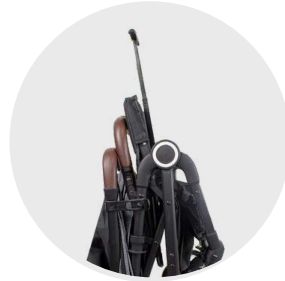

# Coche compacto Micro

Ref. JCX5

Incluye portavasos

Cinturón de seguridad de 5 puntos

Capota con panel extra en malla de ventilación

Barra de viaje

Manillar en ecocuero

Suspensión en las ruedas delanteras