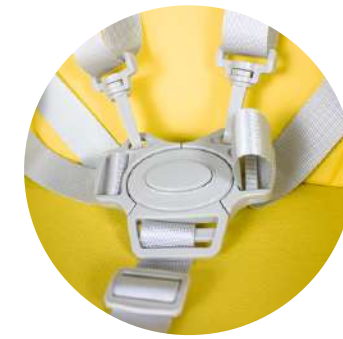

Silla comedor
Baby Dinner

Ref. 1061

Cinturón de seguridad
de 5 puntos

Reposapiés

Tela fácil de limpiar
removible

3 posiciones de
bandeja removible