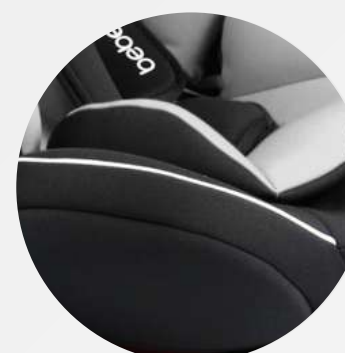

Silla para carro Sky 360°

Ref. YC06

premium

3 posiciones de reclinado
1 contra marcha

Cabecera ajustable
en alturas

Homologada con norma
europea de seguridad
ECE R44/04

Sistema de
seguridad Isofix

Sistema de
seguridad Top tether

Protección
de impacto lateral

Cinturón de seguridad
de 5 puntos

Extra
acolchado

62 cm

40 cm

46 cm

Características técnicas

1. Sistema de anclaje por isofix, Top tether o cinturón de seguridad
2. Gira 360 grados
3. Protección de impacto lateral
4. 3 posiciones frontales y 1 contramarcha
5. Cinturón de seguridad de 5 puntos
6. Hombros con extra protección
7. Cabecera ajustable en altura
8. Extra acolchado

peso:
9 KG

Medidas artículo en caja
Alto: 70 cm
Ancho: 49 cm
Profundidad: 77 cm

Peso máximo que soporta
36 KG

Sistema de giro

360°

Grupo 0+, 1
0 a 13 Kg

Contramarcha a la
marcha del automóvil

Grupo 1, 2, 3
9 a 36 Kg

En sentido a la marcha
del automóvil