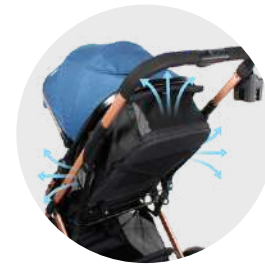

Coche 4 ruedas
Gold LX

Ref. QB321

1 Coche, 2 Usos

1. Coche
2. Moisés

Diseños disponibles:

Peso máximo que soporta
18 KG

Medidas artículo en caja
Alto: 59,5 cm / Ancho: 30 cm / Profundidad: 46,5 cm

Peso
7,38 KG

Características técnicas

1. Estructura dorada robusta
2. Asiento 2 en 1 reversible
3. Amplia canastilla portaobjetos
4. Barra frontal removible
5. Canopy extensible con visor
6. Cobertor de pies incluido
7. Sistema rueda libre
8. Reposapiés ajustable
9. Mango ergonómico