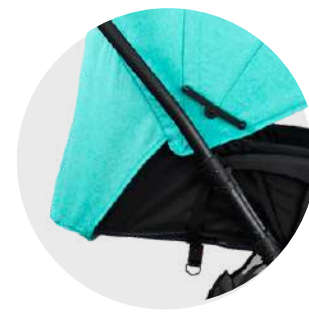

Coche 4 ruedas **Golf**

Ref. 5157