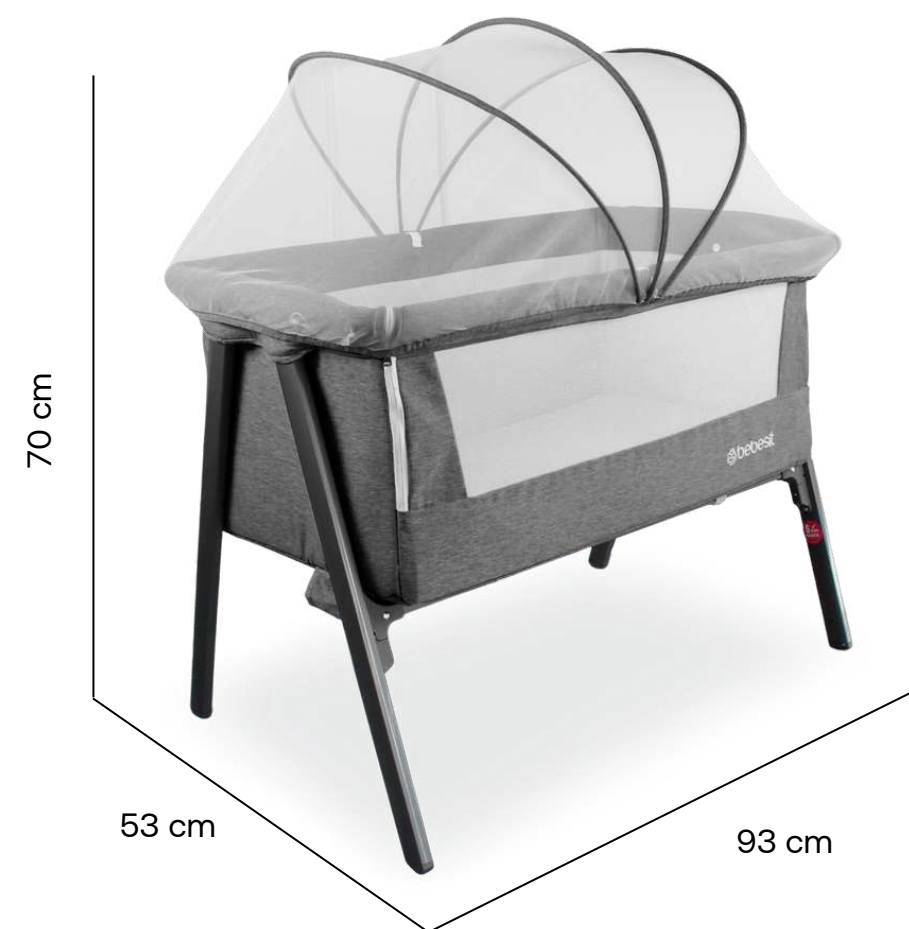

# Easy Sleep

Ref. 6090

Mosquitero telescópico con apertura central

Cuna tipo colecho

Incluye bolso de transporte

Colecho

Lateral en malla de ventilación

Diseños disponibles:

**peso:**  
6 KG

**Medidas artículo en caja**  
Alto: 96 cm  
Ancho: 62 cm  
Profundidad: 10 cm

**Peso máximo que soporta**  
9 KG

**Medidas artículo plegado**  
Alto: 88 cm  
Ancho: 43 cm  
Profundidad: 48 cm