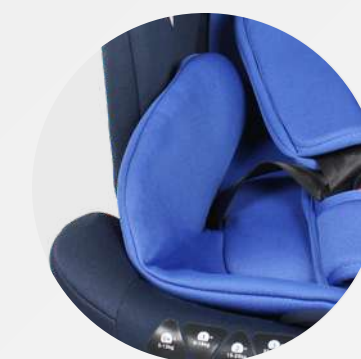

Extra
acolchado