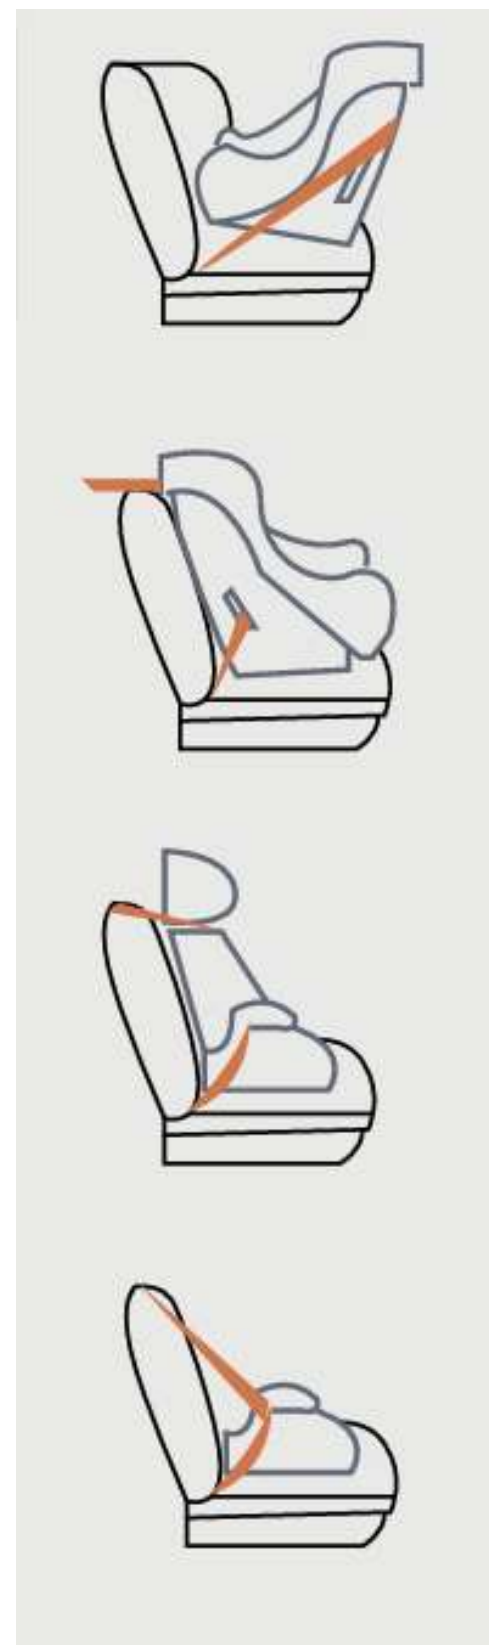

¿Cómo elegir la silla para carro ideal para mi bebé?

Bebesit cuenta con un amplio portafolio de modelos, fabricados con altos estándares de seguridad mundiales, diseños a la vanguardia disponibles en todos los grupos, lo que garantiza no solo un viaje seguro sino también que tu pequeño vaya cómodo y confortable.

Todas nuestras sillas cuentan con la **Certificación de Seguridad: Homologada con norma europea de seguridad ECE R44/04.**

GRUPO	PESO	EDAD
0	0 A 9 KG	0 - 1 AÑO
0+	0 A 13 KG	0 - 18 MESES
0-1	0 A 18 KG	0 - 5 AÑOS
0-1-2	0 A 25 KG	0 - 7 AÑOS
0-1-2-3	0 A 36 KG	0 - 12 AÑOS
1-2-3	9 A 36 KG	1 - 12 AÑOS
2-3	25 A 36 KG	7 - 12 AÑOS

*Uso correcto de las Sillas para Carro es por peso, la edad es una aproximación.