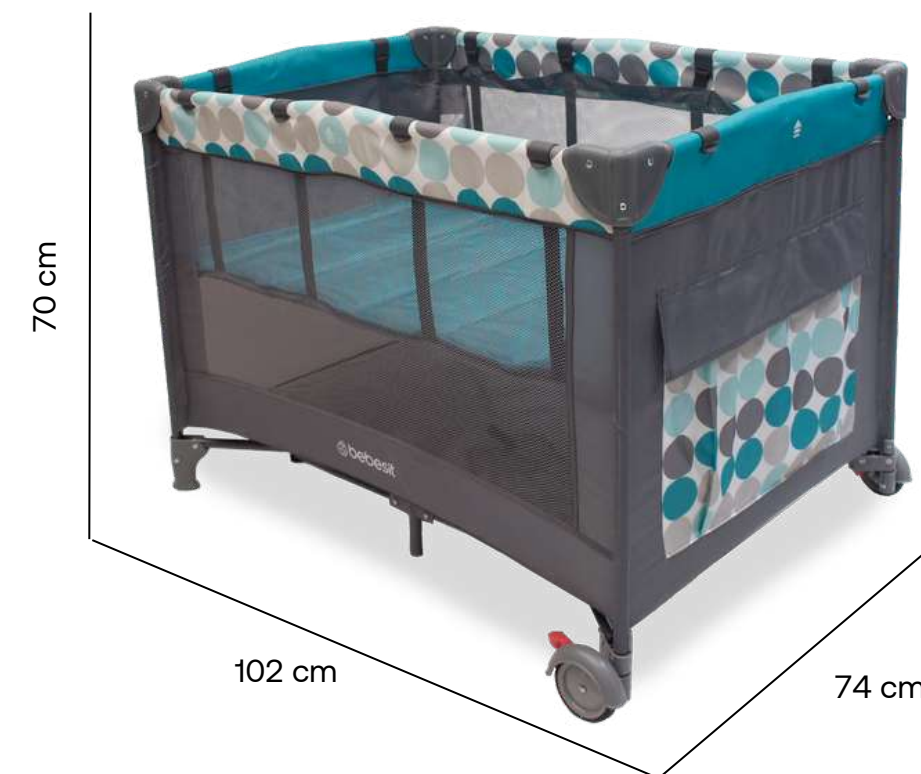

# Relax

Ref. H0712

Cuna tipo pack and play

Incluye bolso de transporte

Mosquitero  
removible

Bolsillo  
lateral

Dos niveles de altura  
Nivel Cuna: 18 Kg  
Nivel Corral: 9 Kg

Diseños disponibles:

## Características técnicas

1. Mosquitero
2. Bolsillo lateral
3. Con ruedas y frenos
4. Con bolso de transporte
5. Cuna tipo pack and play
6. Fácil de ensamblar

peso:  
8 KG

**Medidas artículo en caja**  
Alto: 78 cm  
Ancho: 23 cm  
Profundidad: 23 cm