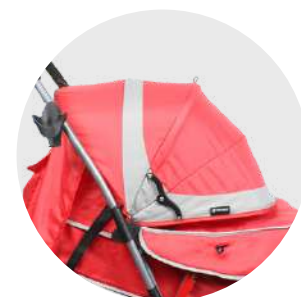

Bandeja frontal con poravasos

Canopy plegable con extra protección

Diseños disponibles:

Asiento reclinable

Plegado a una mano

 **Peso máximo que soporta**  
18 KG

 **Medidas artículo en caja**  
Alto: 75 cm / Ancho: 49 cm / Profundidad: 32 cm