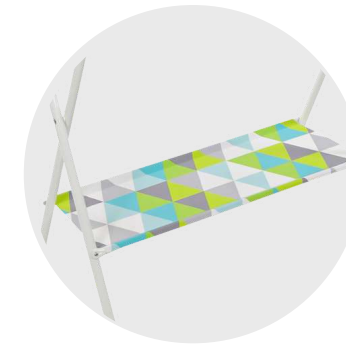

# Gaviota

Ref. PRIN9020

Jabonera y almacenamiento lateral

Cambiador acolchado diseño italiano

Manguera de desagüe

Portaobjetos inferior

Cómoda bañera

Diseños disponibles: