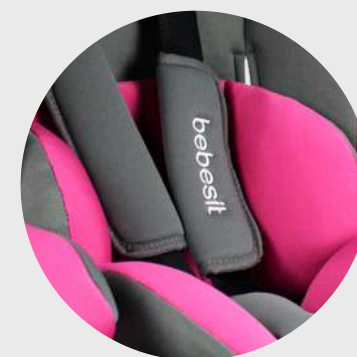

Cinturón de seguridad
de 5 puntos