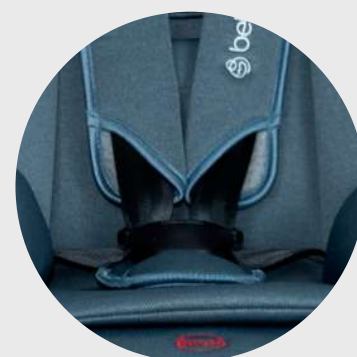

1 posición hacia la marca  
1 en contra marcha

62 cm

50 cm

46 cm

Sistema de anclaje por  
cinturón de seguridad

Extra acolchado

Cinturón de seguridad  
de 5 puntos

Tela  
hipoalérgica