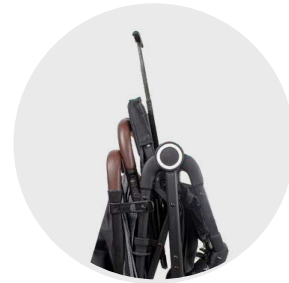

Coche compacto Micro

Ref. JCX5

Incluye portavasos

Cinturón de seguridad de 5 puntos

Capota con panel extra en malla de ventilación

Barra de viaje

Manillar en ecocuero

Suspensión en las ruedas delanteras