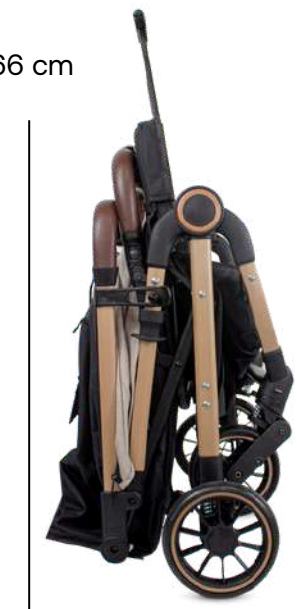

Ref. JCTSX5

1 Coche, 3 Usos

1. Coche
2. Portabebé
3. Silla para carro

Cumple la Norma europea de seguridad ECE R44/04.

Silla para auto y portabebé reversible y desmontable de 0 a 9 Kg

Portabebé se ancla al vehículo con cinturón de seguridad de 3 puntas

Diseños disponibles:

Manillar en ecocuero

Suspensión en las ruedas delanteras

Incluye portavasos

Cinturón de seguridad de 5 puntos

Barra de viaje

Capota con panel extra en malla de ventilación

Asiento reclinable

Portabebé

Plegado práctico y compacto a una mano

66 cm

23 cm

Peso máximo que soporta
25 KG

Medidas artículo en caja
Alto: 65 cm / Ancho: 44 cm / Profundidad: 47 cm

Peso
10 KG

Travel system
Sienna