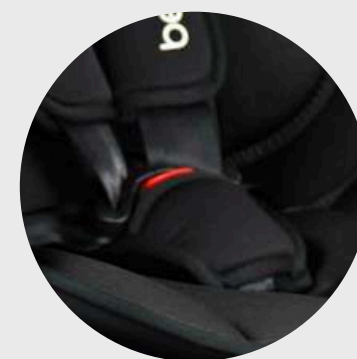

En sentido a la marcha
del automóvil

Convertible en booster

Cinturón ajustable en
alturas

Homologada con norma
europea de seguridad
ECE R44/04

Sistema de
seguridad Isofix

Grupos 1, 2, 3
De 9 a 36 kg

Reposabrazos