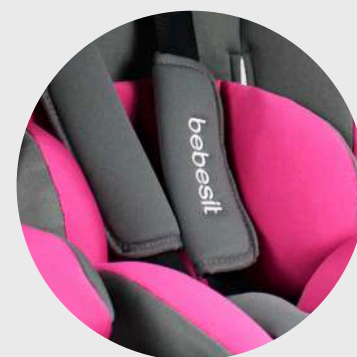

Convertible en booster

Cabecera ajustable
en alturas

Homologada con norma
europea de seguridad
ECE R44/04

1 posición
frontal

Grupos 1, 2, 3
De 9 a 36 kg

Reposabrazos

Cinturón de seguridad
de 5 puntos

Seguro para
el cinturón de
seguridad