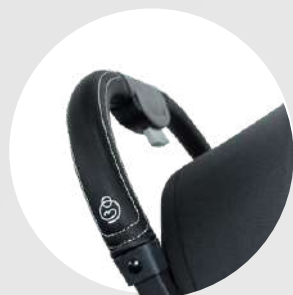

Manillar en ecocuero