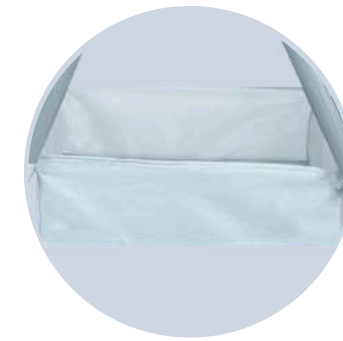

Amplia canasta
portaobjetos