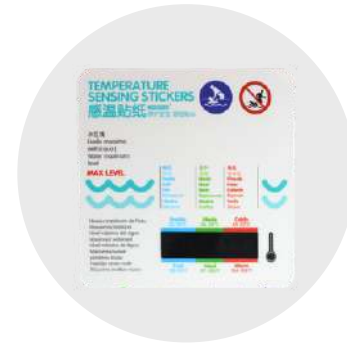

Bañera Jelly

Ref. 1614

Segura y comfortable

Tina para 6 meses
y 12 meses

Termómetro
tipo stiker

Sopores
antideslizantes

Plástico de alta
resistencia

Plegado compacto