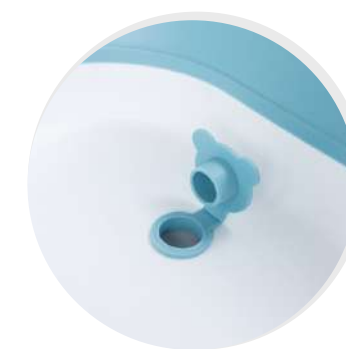

Bañera plegable almohadilla

Bubble

Ref. QCB08DBL

40 Litros de capacidad

Termómetro digital

Desagüe

Cómoda almohadilla

Soportes antideslizantes