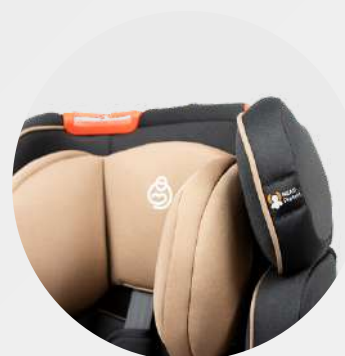

Protección
de impacto lateral