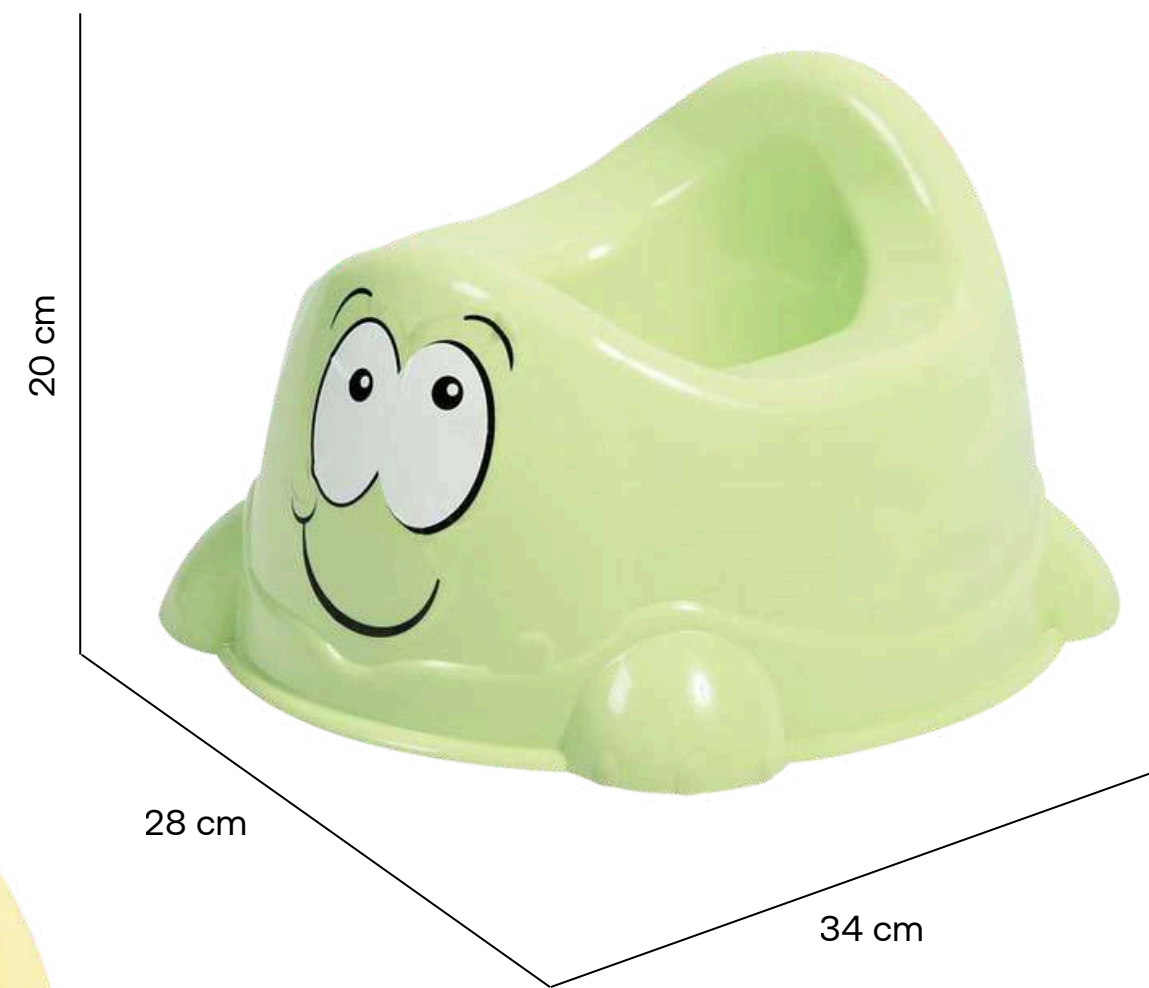

Diseños disponibles:

Juguetero desmontable

Módulo de vibración

Peso:
2 KG

Peso máximo que soporta
11 KG

Medidas artículo en caja
Alto: 33 cm / Ancho: 52 cm / Profundidad: 8 cm

Vasito de noche, reductor y escalera

Eada de uso
1 - 4 años

Medidas artículo en caja

Alto: 38 cm / Ancho: 14 cm / Profundidad: 35 cm

Entrenador y banquito

Smart

Ref. PRIN7258

Características técnicas

1. Vasito de noche
2. Reductor
3. Banquito
4. Sopores antideslizante
5. Con sonidos
6. Deflector para evitar escurrimientos
7. Asiento y contenedor removible

Con sonidos

Asiento y contenedor removible

Peso:
7 KG

Eada de uso
1 - 4 años

Medidas artículo en caja

Alto: 20 cm / Ancho: 30 cm / Profundidad: 19 cm

Vasito de noche

Tortuga

Ref. PRIN7265

Características técnicas

1. Vasito de noche
2. Sopores antideslizantes
3. Bordes redondeados

Peso:
3 KG

Eada de uso
1 - 3 años

Medidas artículo en caja

Alto: 20 cm / Ancho: 28 cm / Profundidad: 34 cm