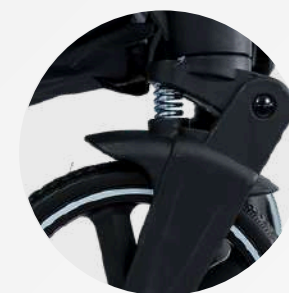

Asiento reclinable

Portabebé

Plegado práctico y compacto a una mano

47 cm

31 cm

Capota con panel extra en malla de ventilación

Barra de viaje

Manillar en ecocuero