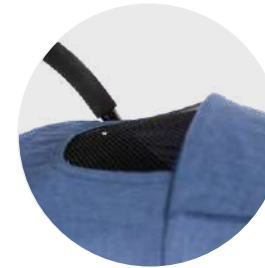

Bolsillo trasero para padres

Incluye portavasos

Capota con visor

Cinturón de seguridad de 5 puntos

103 cm

80 cm

46 cm

Diseños disponibles: