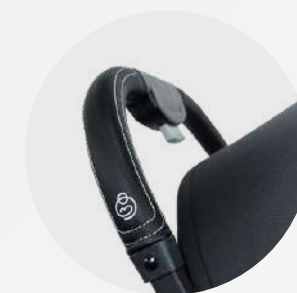

Asiento reclinable

Portabebé

Plegado práctico y compacto a una mano

47 cm

31 cm

Capota con panel extra en malla de ventilación

Barra de viaje

Manillar en ecocuero