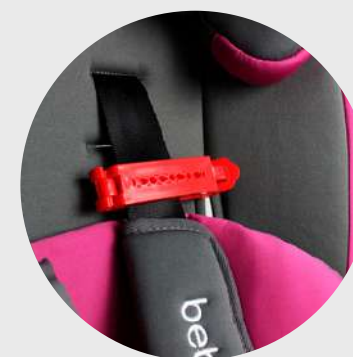

Convertible en booster

Cabecera ajustable
en alturas

Homologada con norma
europea de seguridad
ECE R44/04

1 posición
frontal

Grupos 1, 2, 3
De 9 a 36 kg

Reposabrazos

Cinturón de seguridad
de 5 puntos

Seguro para
el cinturón de
seguridad