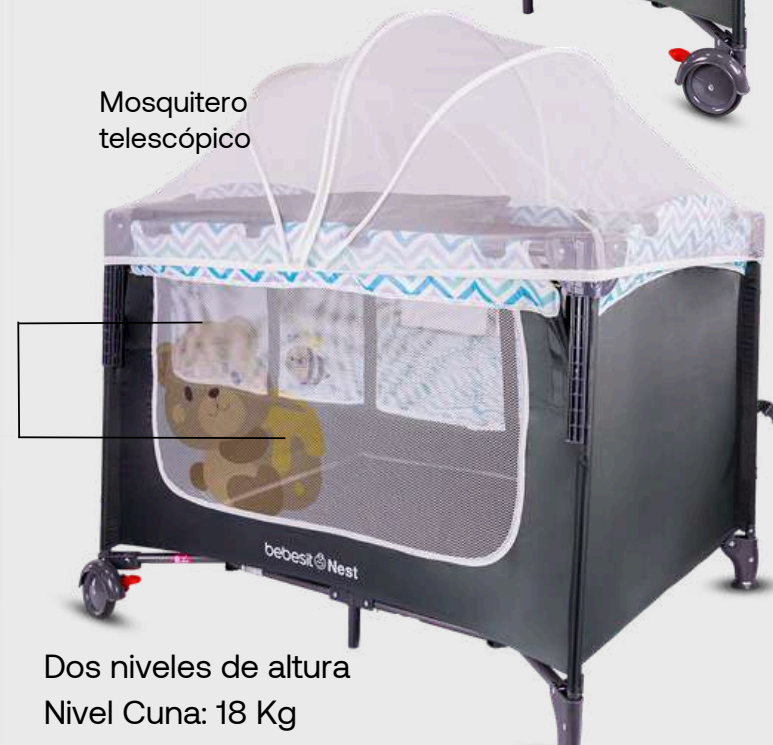

Incluye bolso de transporte

Cambiador
removible

Cuna tipo colecho

Ruedas y frenos

Mallas laterales
de ventilación

Bolsillo
lateral

Mosquitero
telescópico

Dos niveles de altura
Nivel Cuna: 18 Kg
Nivel Corral: 9 Kg

Diseños disponibles:

Características técnicas

1. Mosquitero telescópico con apertura central
2. Cuna tipo colecho
3. Bolsillo lateral
4. Correas de seguridad
5. Con bolso de transporte
6. Cuna tipo pack and play
7. Fácil de ensamblar
8. Con ruedas y frenos
9. Cambiador removible

peso:
9 KG

Medidas artículo en caja
Alto: 76 cm
Ancho: 22 cm
Profundidad: 70 cm

Peso máximo que soporta
18 KG

Medidas artículo plegado
Alto: 88 cm
Ancho: 43 cm
Profundidad: 48 cm

Colecho

Easy Sleep

Ref. 6090