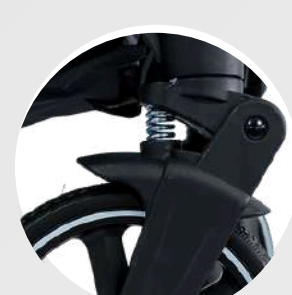

Coche compacto Pixel

Ref. J608S

Capota con panel extra en malla de ventilación

Manillar en ecocuero

Suspensión en las cuatro ruedas

Barra de viaje

Cobertor removible

Cinturón de seguridad de 5 puntos