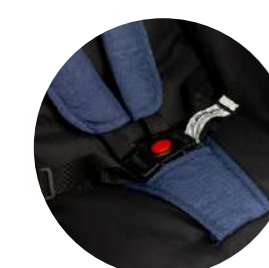

Bolsillo trasero para padres

Incluye portavasos

Capota con visor

Cinturón de seguridad de 5 puntos

103 cm

80 cm

46 cm

Diseños disponibles: