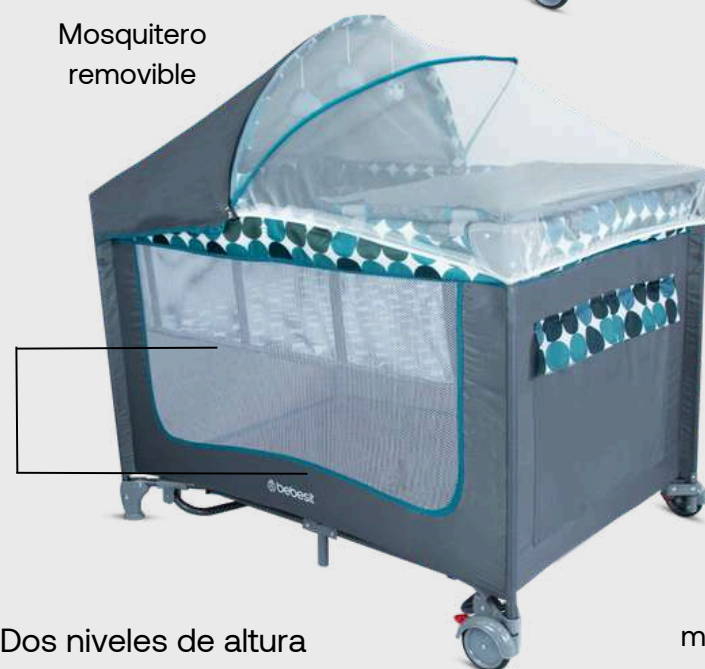

Mosquitero removible

Barras mecedoras

Dos niveles de altura
Nivel Cuna: 18 Kg
Nivel Corral: 9 Kg

Diseños disponibles:

78 cm

108 cm

75 cm

*Exclusivo Online