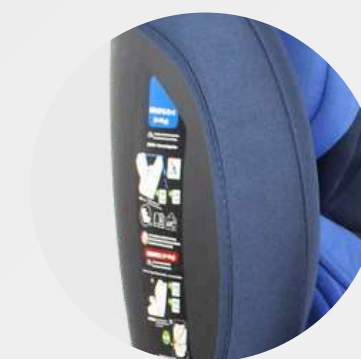

Sistema de
seguridad Isofix

Sistema de
seguridad Top tether

Protección
de impacto lateral

Cinturón de seguridad
de 5 puntos

Extra
acolchado

Características técnicas

1. Sistema de anclaje por isofix, Top tether o cinturón de seguridad
2. Gira 360 grados
3. Protección de impacto lateral
4. 3 posiciones frontales y 1 contramarcha
5. Cinturón de seguridad de 5 puntos
6. Hombros con extra protección
7. Cabecera ajustable en altura
8. Extra acolchado