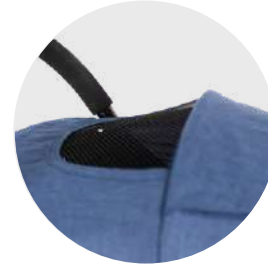

Capota con visor