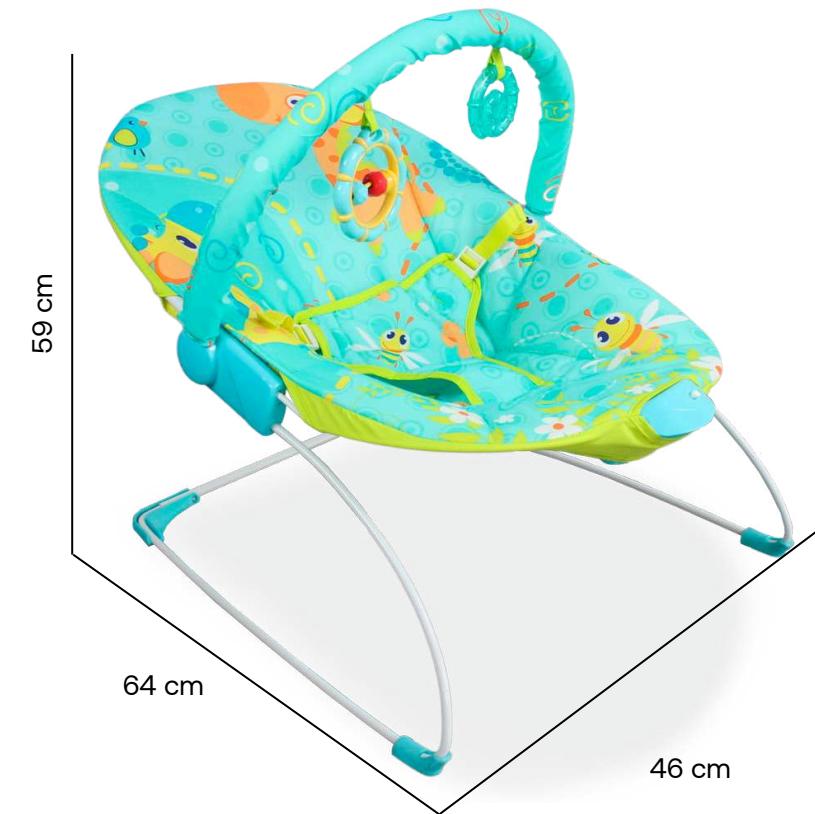

Características técnicas

1. Módulo de vibración
2. Juguetero desmontable
3. Posición antirreflujo
4. Soportes antideslizantes
5. Cinturón de seguridad de 3 puntos
6. Tela desmontable para fácil lavado
7. Edad recomendada de 0 a 12 meses

Diseños disponibles: