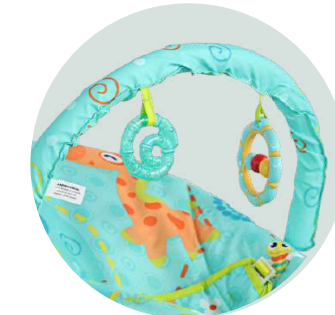

Diseños disponibles:

Juguetero desmontable

Módulo de vibración

Peso:  
2 KG

Peso máximo que soporta  
11 KG

Medidas artículo en caja  
Alto: 33 cm / Ancho: 52 cm / Profundidad: 8 cm

Vasito de noche, reductor y escalera