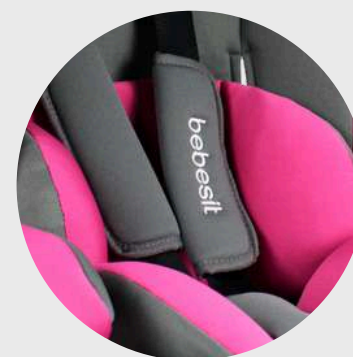

Cinturón de seguridad
de 5 puntos