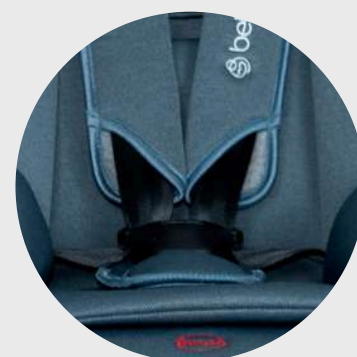

Cinturón ajustable en  
alturas

Homologada con norma  
europea de seguridad  
ECE R44/04

62 cm

50 cm

46 cm

Sistema de anclaje por  
cinturón de seguridad

Extra acolchado

Cinturón de seguridad  
de 5 puntos