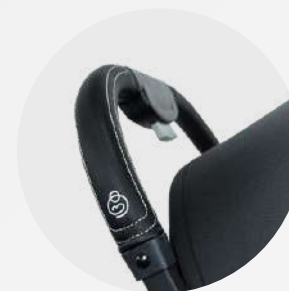

Diseños disponibles:

Asiento reclinable

Portabebé

Plegado práctico y compacto a una mano

47 cm

31 cm

Capota con panel extra en malla de ventilación

Barra de viaje