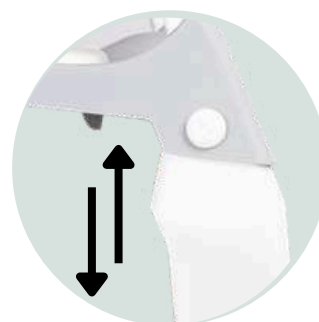

# Dreams

Ref. QCPT06ISEGY

VASITO DE NOCHE QUE AYUDA A LA TRANSICIÓN DEL PAÑAL AL BAÑO

Contenedor  
removible

Asiento  
acolchado

Antideslizante

Altura  
ajustable

Peso:  
1 KG