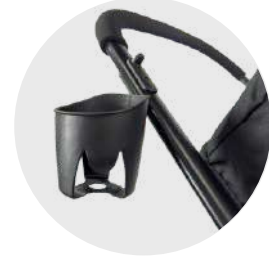

## 1 Coche, 2 Usos

1. Coche
2. Moisés

Canopy expansible con visor

Cobertor de pies

Capota con protección UV FPS 50+

Cinturón de seguridad de 5 puntos

Ruedas en goma eva

Portavasos