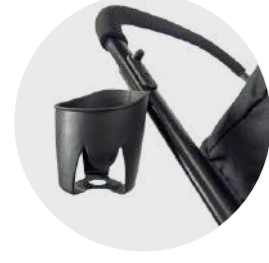

## 1 Coche, 2 Usos

1. Coche
2. Moisés

Canopy expansible con visor

Cobertor de pies

Capota con protección UV FPS 50+

Cinturón de seguridad de 5 puntos

Ruedas en goma eva

Portavasos