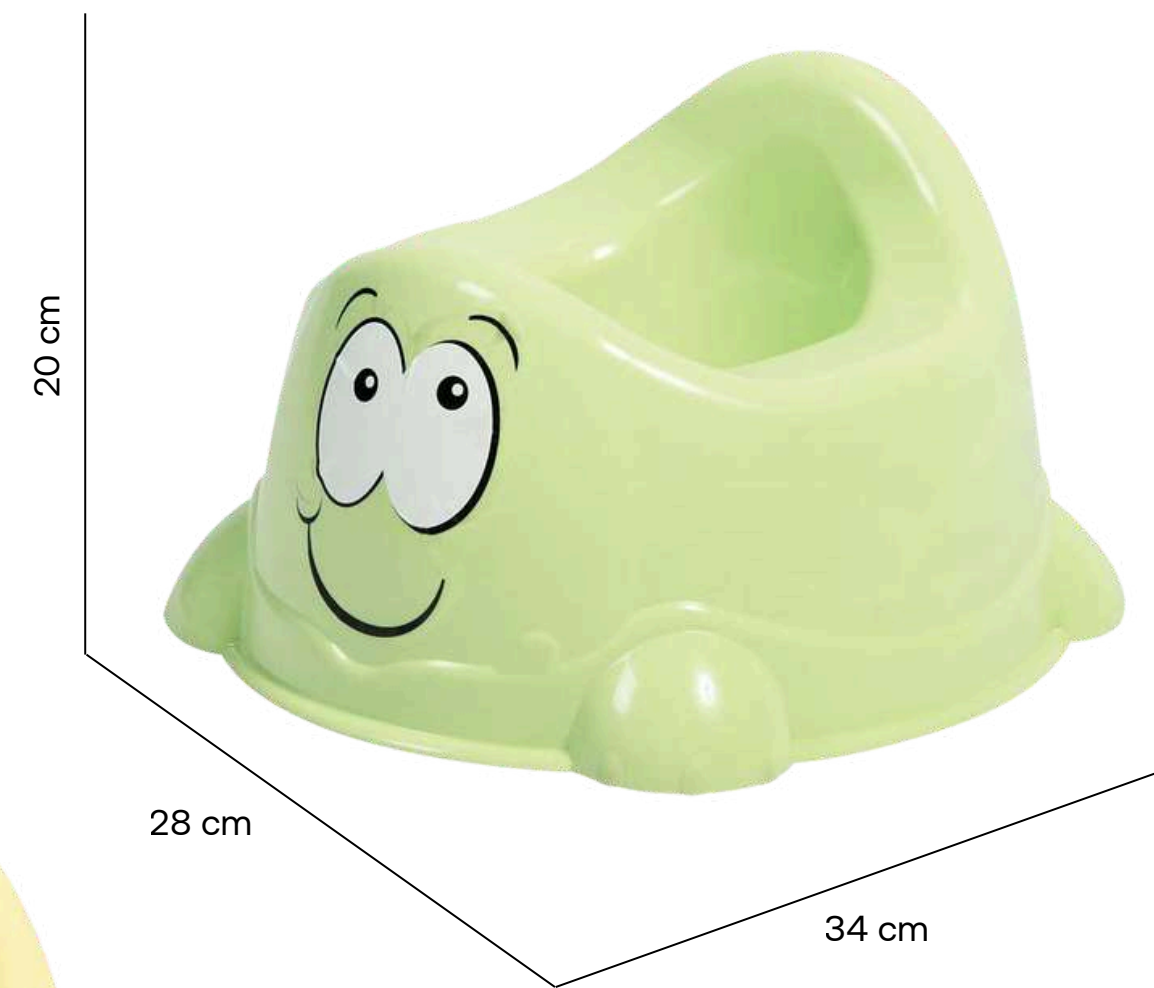

Peso:  
7 KG

Eada de uso  
1 - 4 años

Medidas artículo en caja  
Alto: 20 cm / Ancho: 30 cm / Profundidad: 19 cm

Vasito de noche

## Características técnicas

1. Vasito de noche
2. Sopores antideslizantes
3. Bordes redondeados

**Peso:**  
3 KG

**Eada de uso**  
1 - 3 años

**Medidas artículo en caja**  
Alto: 20 cm / Ancho: 28 cm / Profundidad: 34 cm