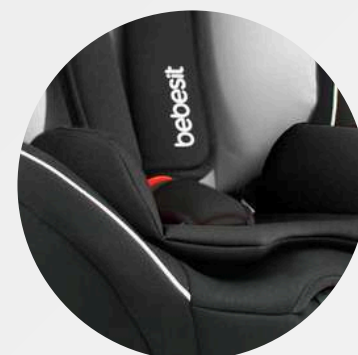

Cinturón de seguridad
de 5 puntos