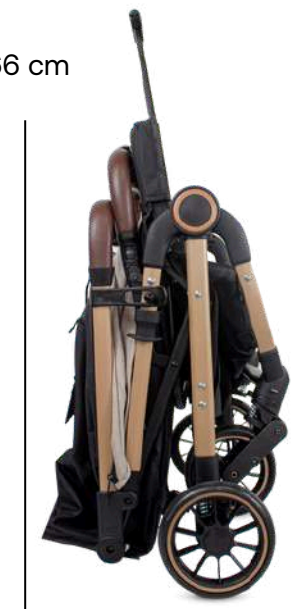

Portabebé se ancla al vehículo con cinturón de seguridad de 3 puntas

Diseños disponibles:

Manillar en ecocuero

Suspensión en las ruedas delanteras

Incluye portavasos

Cinturón de seguridad de 5 puntos

Barra de viaje

Capota con panel extra en malla de ventilación

Asiento reclinable

Portabebé

Plegado práctico y compacto a una mano

66 cm

23 cm

 **Peso máximo que soporta**  
25 KG

 **Medidas artículo en caja**  
Alto: 65 cm / Ancho: 44 cm / Profundidad: 47 cm

 **Peso**  
10 KG

Travel system  
**Sienna**

Ref. 5282

**1 Coche, 3 Usos**

1. Coche
2. Portabebé
3. Silla para carro

Cumple la Norma europea de seguridad ECE R44/04.

Silla para auto y portabebé reversible y desmontable de 0 a 9 Kg

Diseños disponibles:

Asiento reclinable

Asiento portabebé

Plegado compacto

**Características técnicas**

1. Estructura en acero inoxidable
2. Ruedas en goma EVA
3. Bandeja superior con portavasos y compartimento para padres
4. Bandeja frontal con portavasos
5. Canopy expansible con visor
6. Plegado a una mano
7. Doble acolchado interior
8. 3 posiciones de reclinado