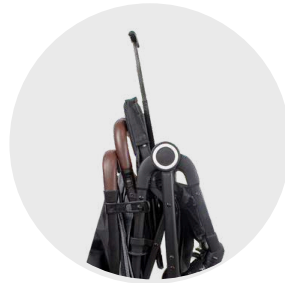

# Coche compacto Micro

Ref. JCX5

Incluye portavasos

Cinturón de seguridad de 5 puntos

Capota con panel extra en malla de ventilación

Barra de viaje

Manillar en ecocuero

Suspensión en las ruedas delanteras