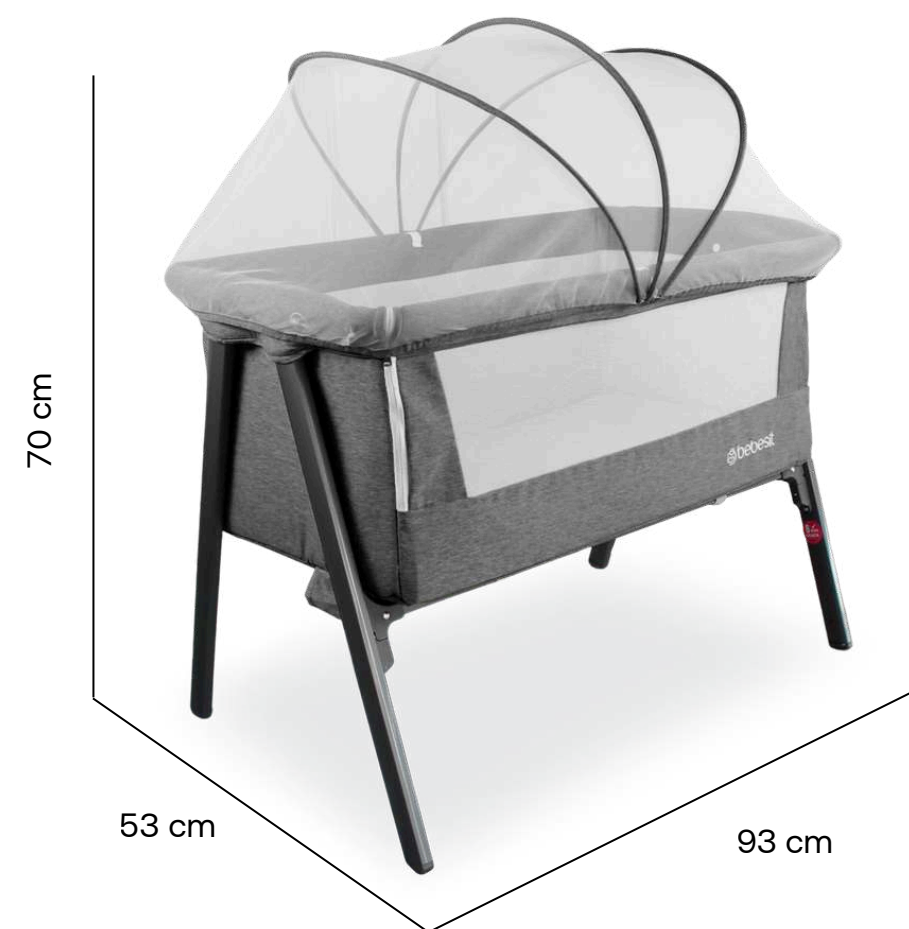

# Easy Sleep

Ref. 6090

Mosquitero telescópico con apertura central

Cuna tipo colecho

Incluye bolso de transporte

Colecho

Lateral en malla de ventilación

Diseños disponibles: