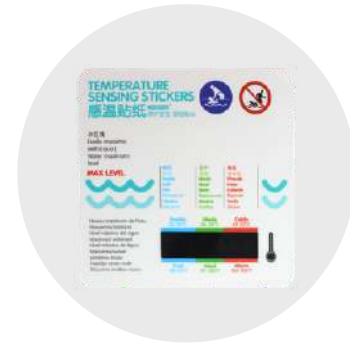

# Bañera Jelly

Ref. 1614

Segura y comfortable

Tina para 6 meses  
y 12 meses

Termómetro  
tipo stiker

Sopores  
antideslizantes

Plástico de alta  
resistencia

Plegado compacto