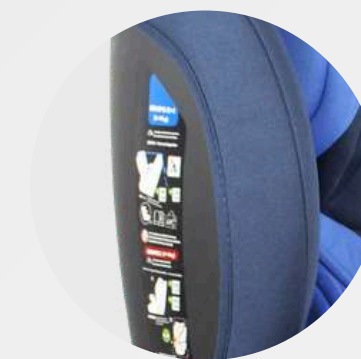

Protección
de impacto lateral