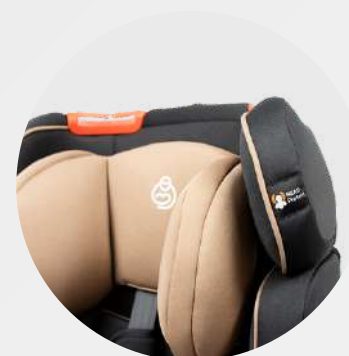

Sistema de  
seguridad Top tether

Protección  
de impacto lateral

Cinturón de seguridad  
de 5 puntos

Extra  
acolchado

65 cm

28 cm

25 cm