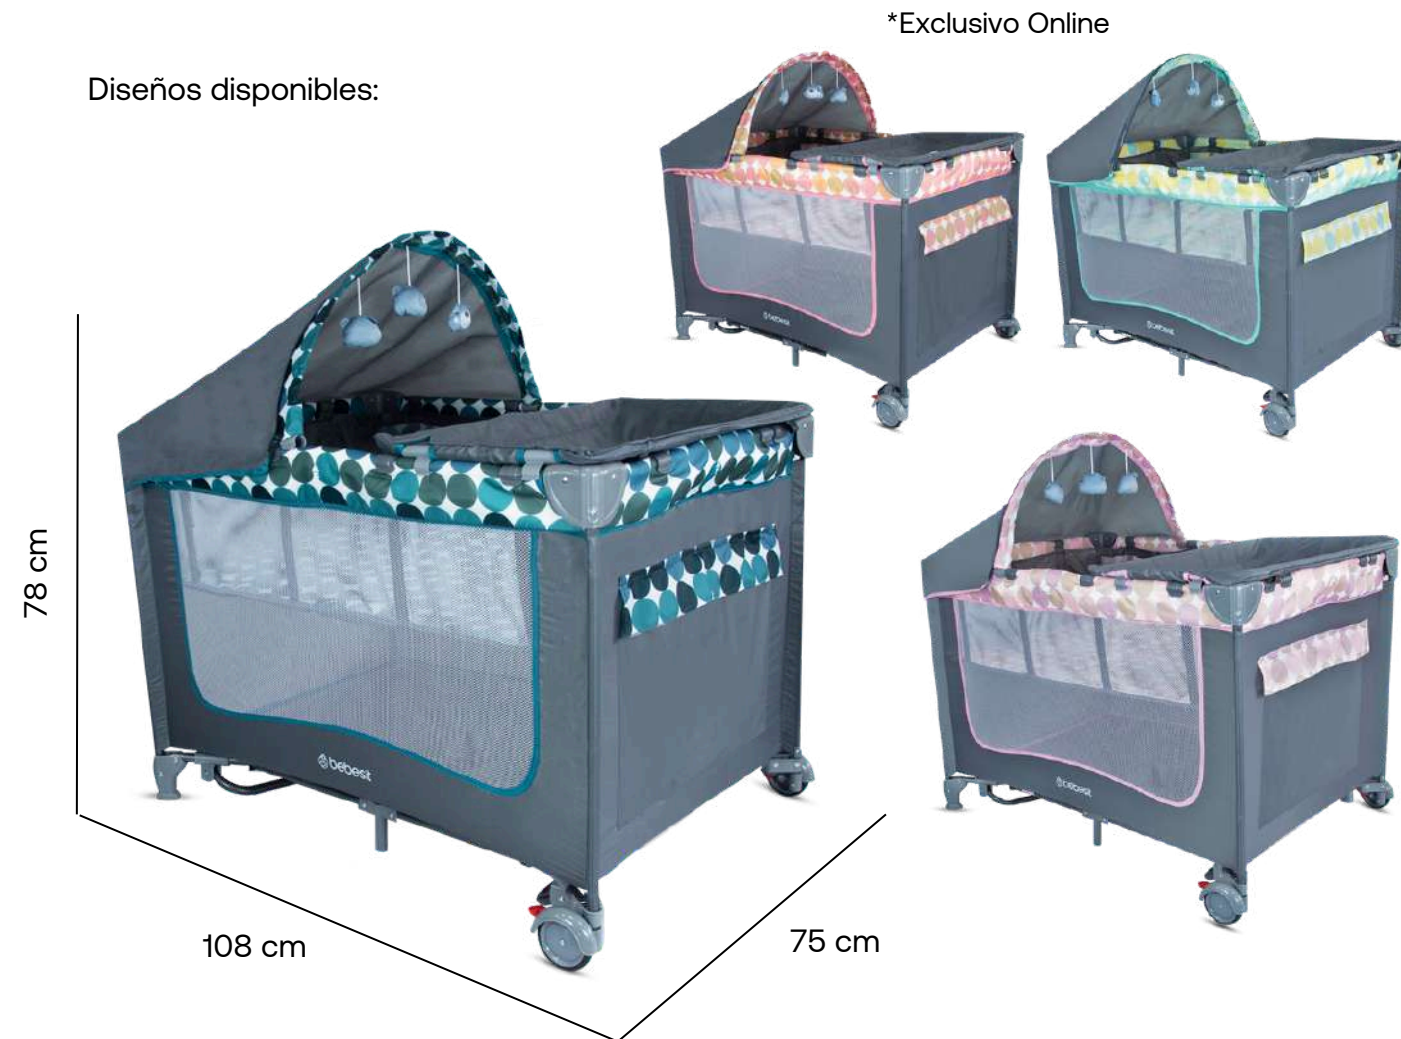

Mosquitero removible

Barras mecedoras

Dos niveles de altura  
Nivel Cuna: 9 Kg  
Nivel Corral: 18 Kg

Diseños disponibles:

\*Exclusivo Online