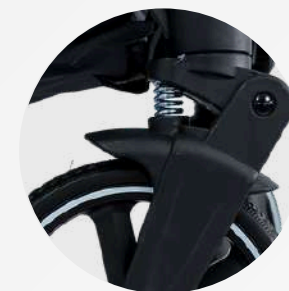

Suspensión en las cuatro ruedas