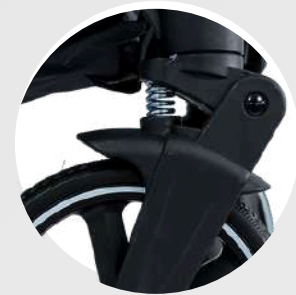

# Coche compacto Pixel

Ref. J608S

Capota con panel extra en malla de ventilación

Manillar en ecocuero

Suspensión en las cuatro ruedas

Barra de viaje

Cobertor removible

Cinturón de seguridad de 5 puntos