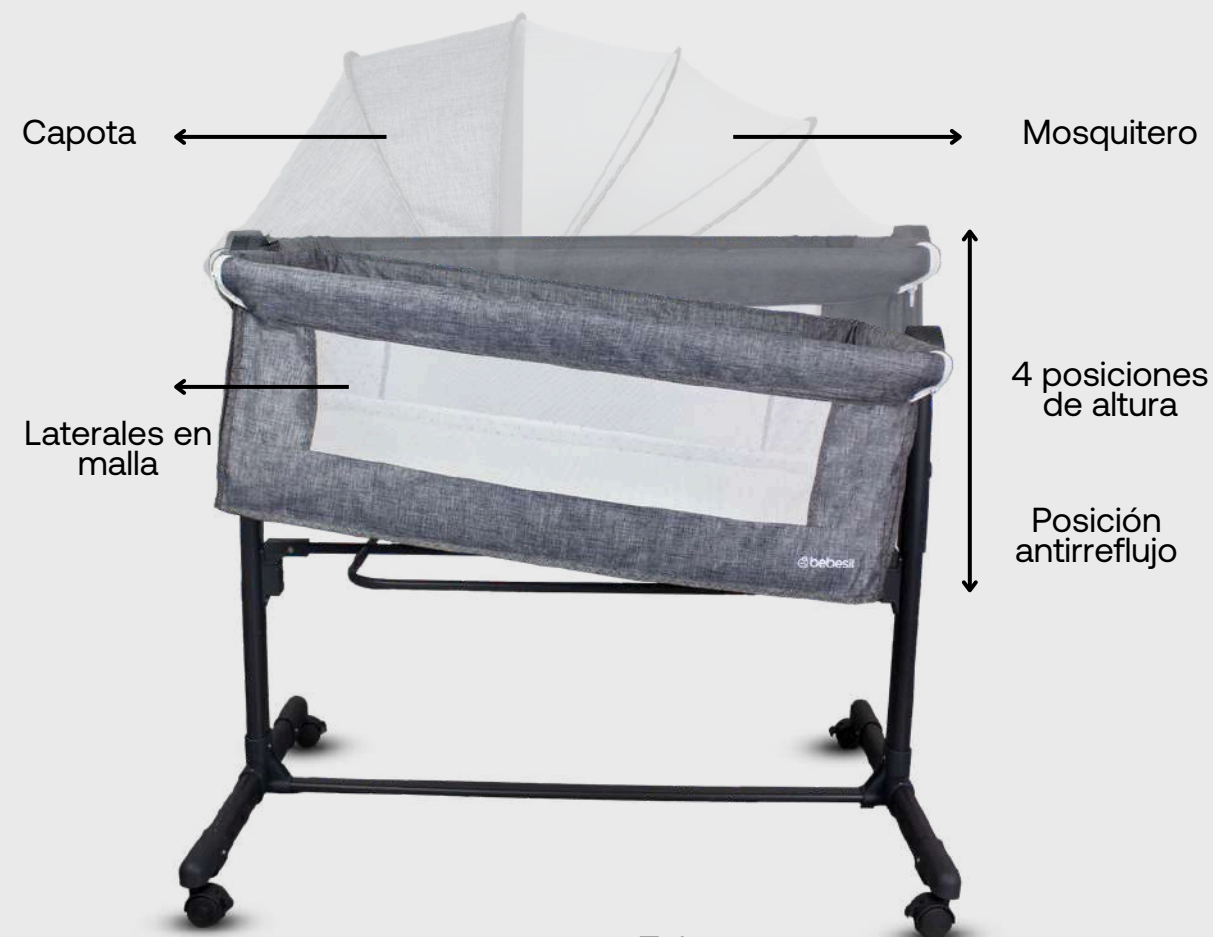

Tela Melange